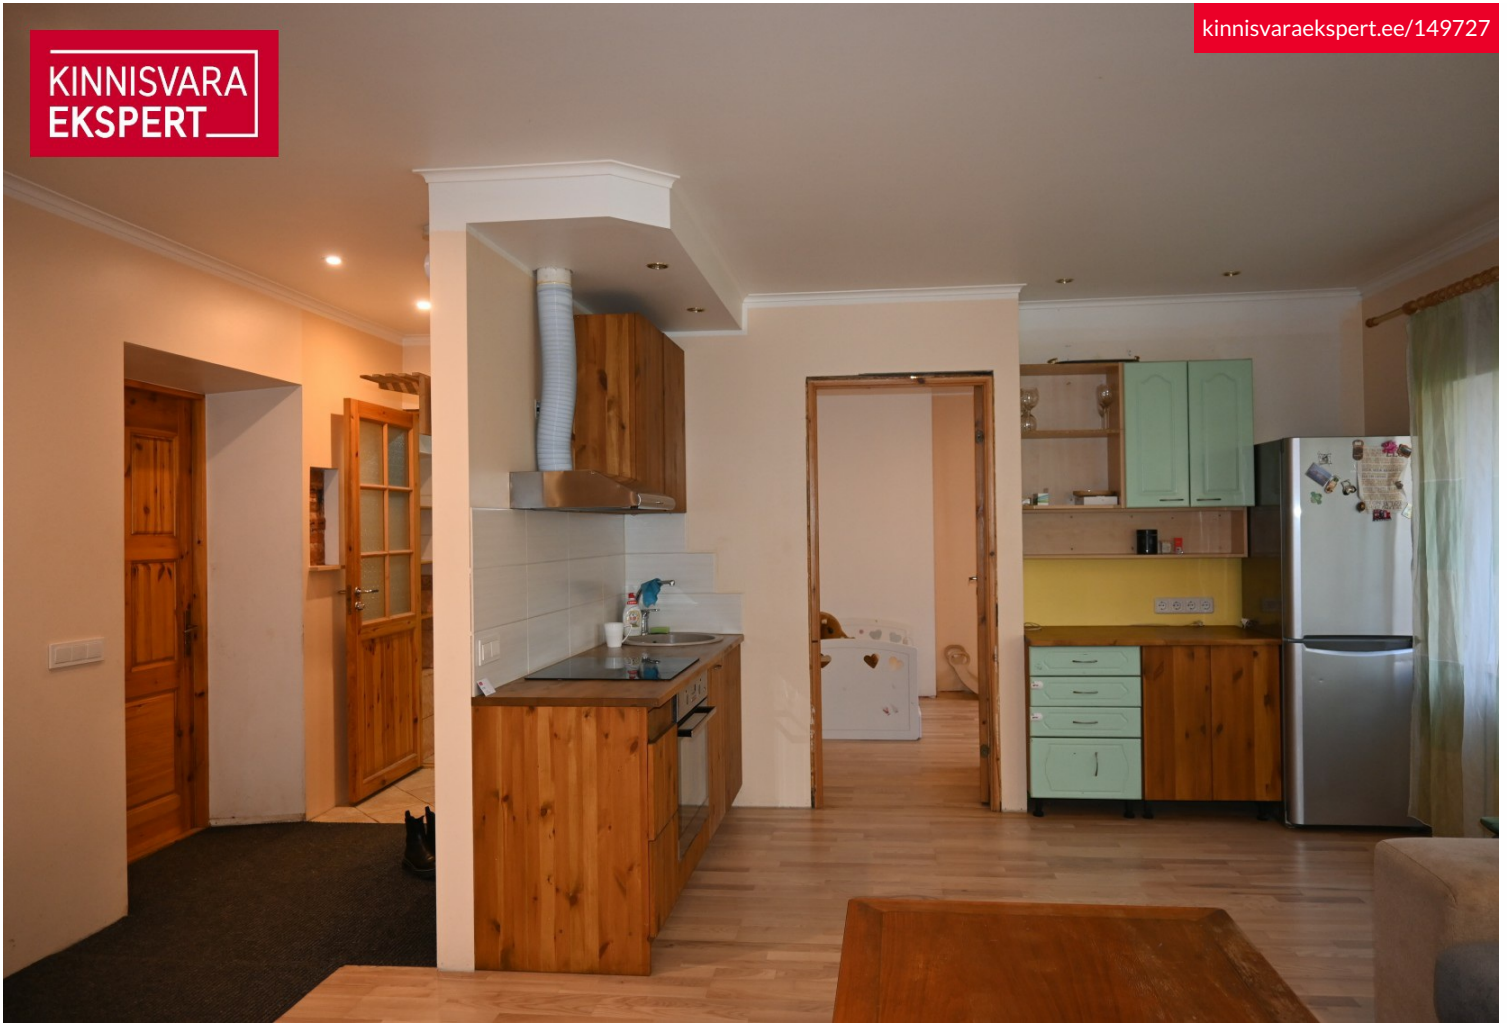

KINNISVARA
EKSPERT