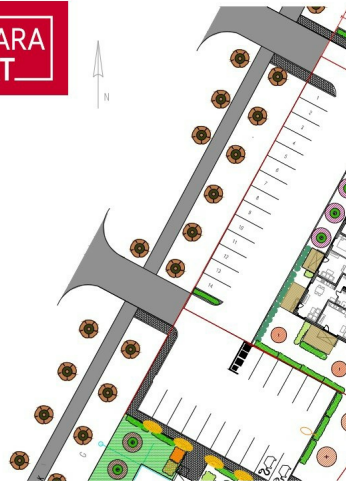

KINNISVARA
EKSPERT