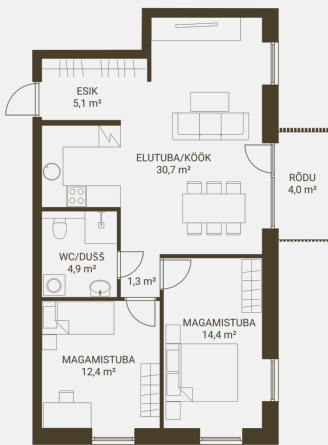

KINNISVARA
EKSPERT

KINNISVARA
EKSPERT

KINNISVARA
EKSPERT

KINNISVARA
EKSPERT

Müüa korter NIIDU 1A

📍 Pärnu maakond, Pärnu linn, Rääma

Peagi valmiv, ootame tutvuma!

☎ +37256460010

☎ +3724420700

✉ meelis.tammer@kinnisvaraekspert.ee

3
tuba

3/4
korrus

72.8 m²
üldpind

175 000 €
2 403.85 € / m²