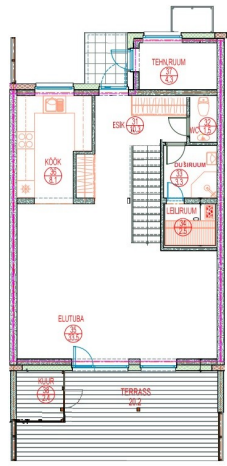

KINNISVARA
EKSPERT

I - KORRUS