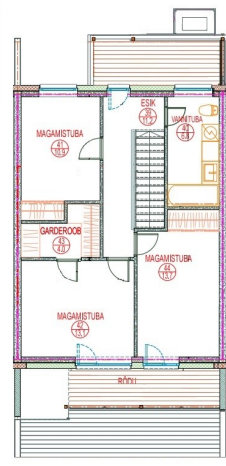

KINNISVARA
EKSPERT

II - KORRUS