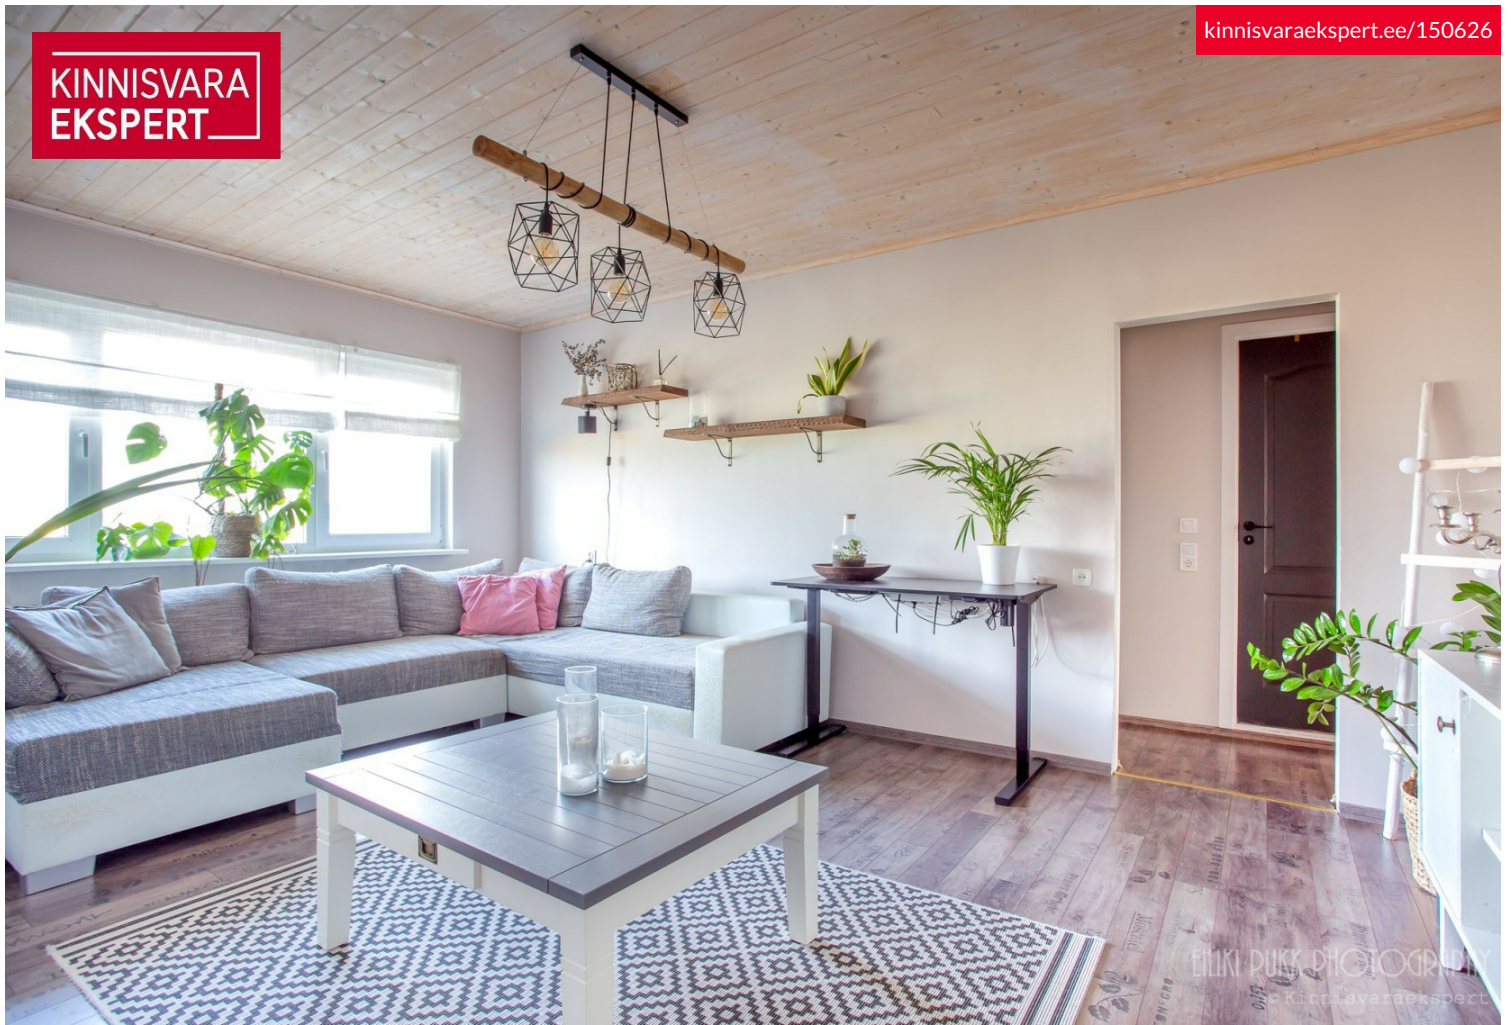

KINNISVARA
EKSPERT

ELIKI PUKK PHOTOGRAPHY
Kinnisvaraekspert

KINNISVARA
EKSPERT