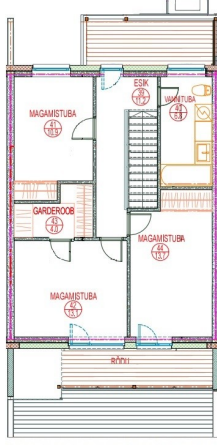

KINNISVARA
EKSPERT