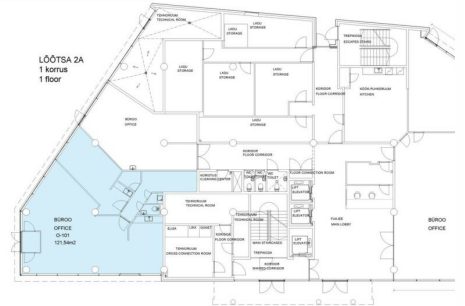

KINNISVARA
EKSPERT