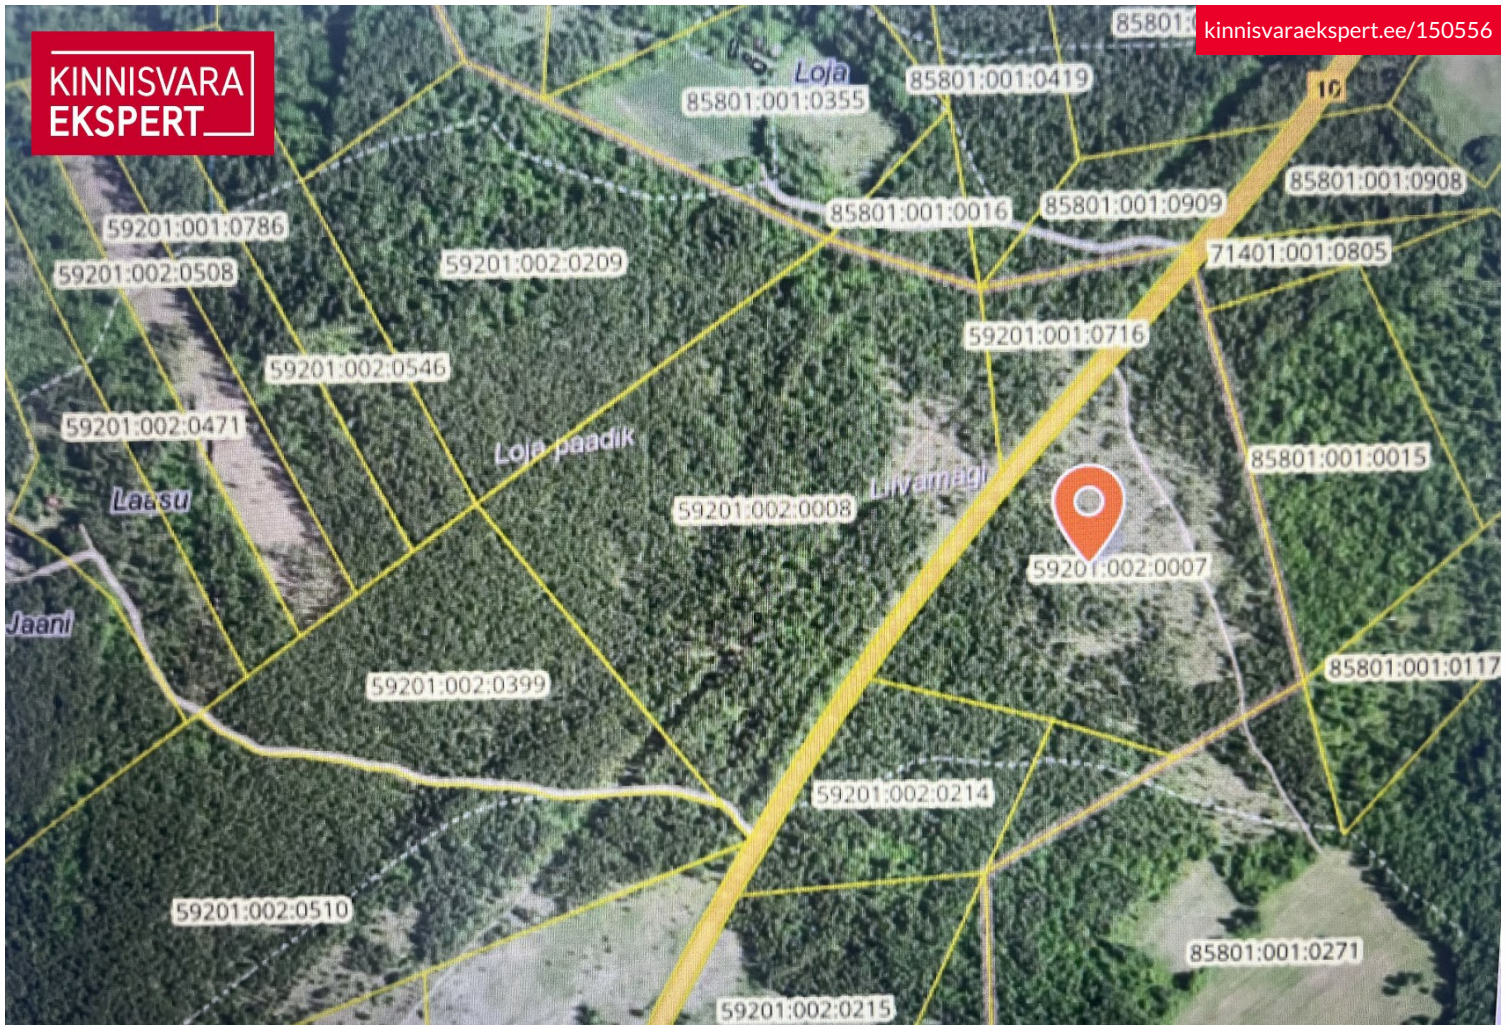

KINNISVARA
EKSPERT

Müüa maatulundusmaa ANNI

📍 Saare maakond, Saaremaa vald, Sagariste küla