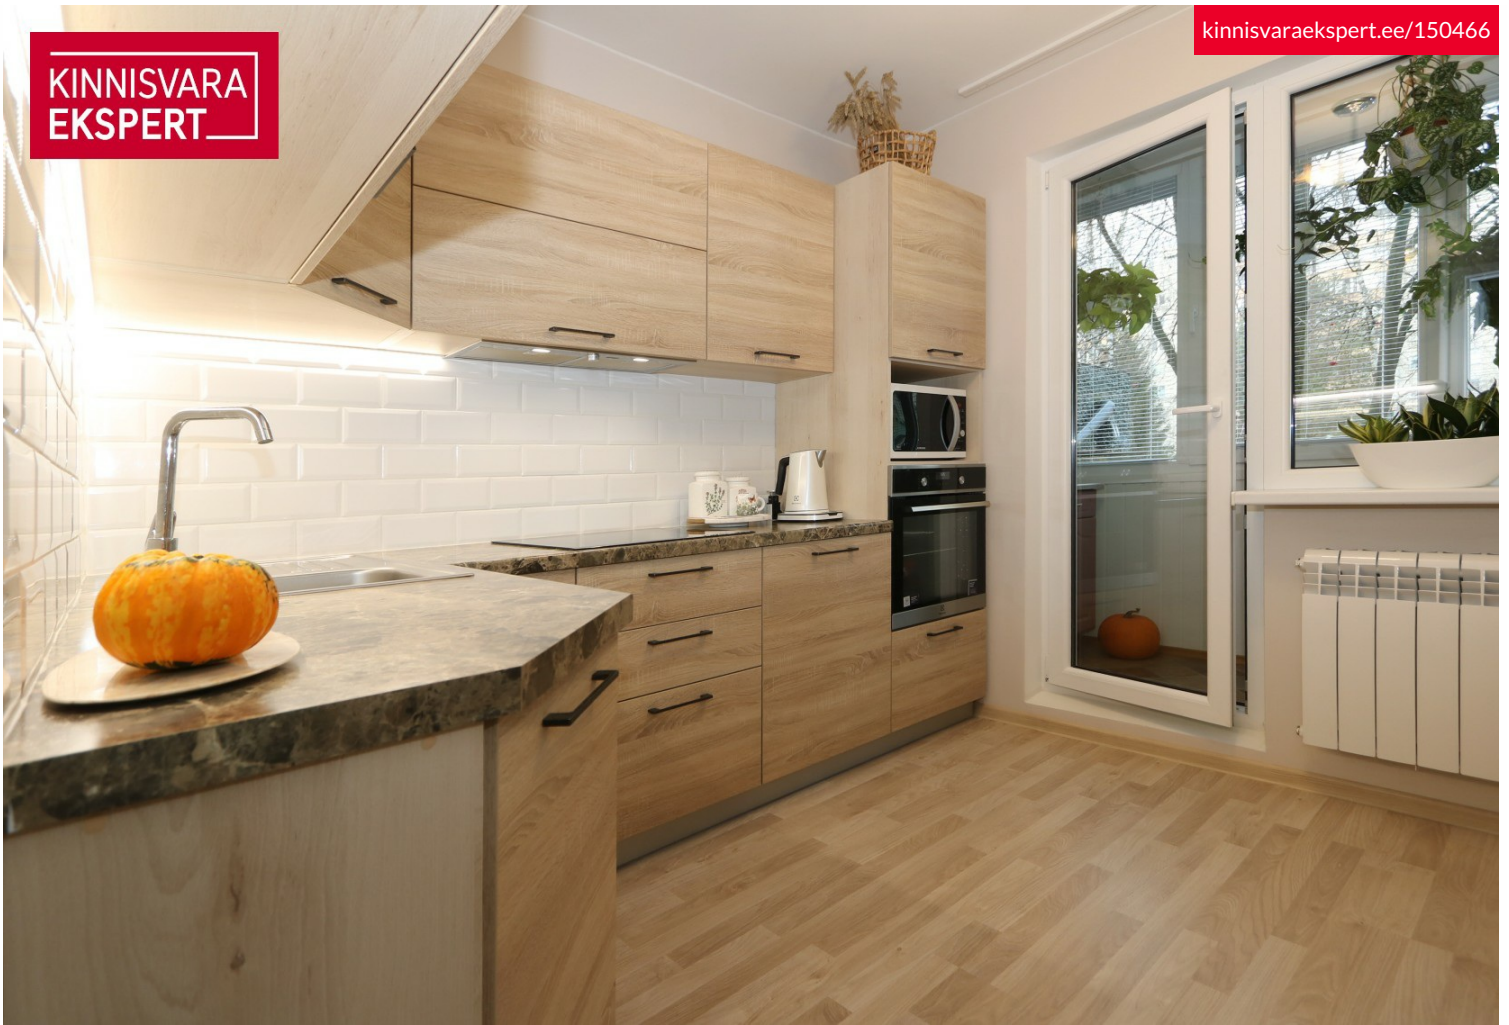

KINNISVARA
EKSPERT