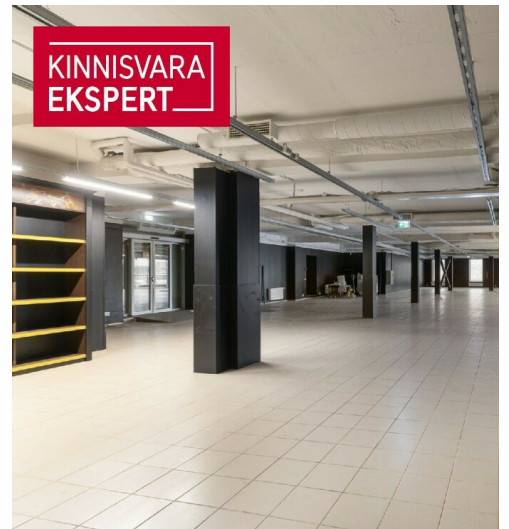

KINNISVARA
EKSPERT

Üürida kaubandus UUS-SADAMA 25

Harju maakond, Tallinn, Kesklinna linnaosa