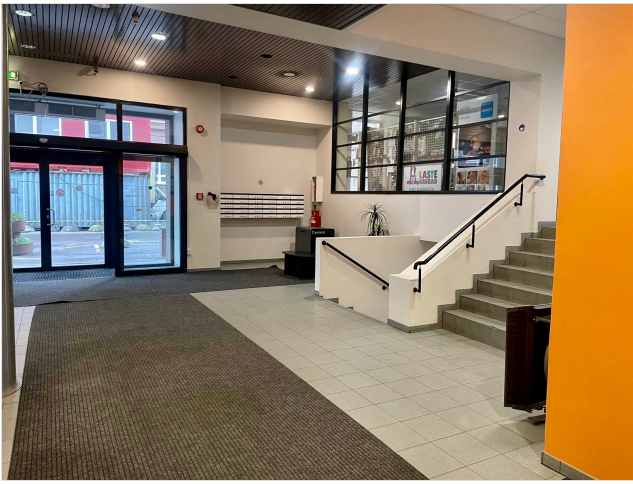

KINNISVARA EKSPERT

Sinu kinnisvara-partner

30 aastat **KINNISVARA EKSPERT**

Argo Vörk
+372 534 33255
argo.vork@kinnisvaraekspert.ee

Usalda oma kinnisvaratehing meie hoolde