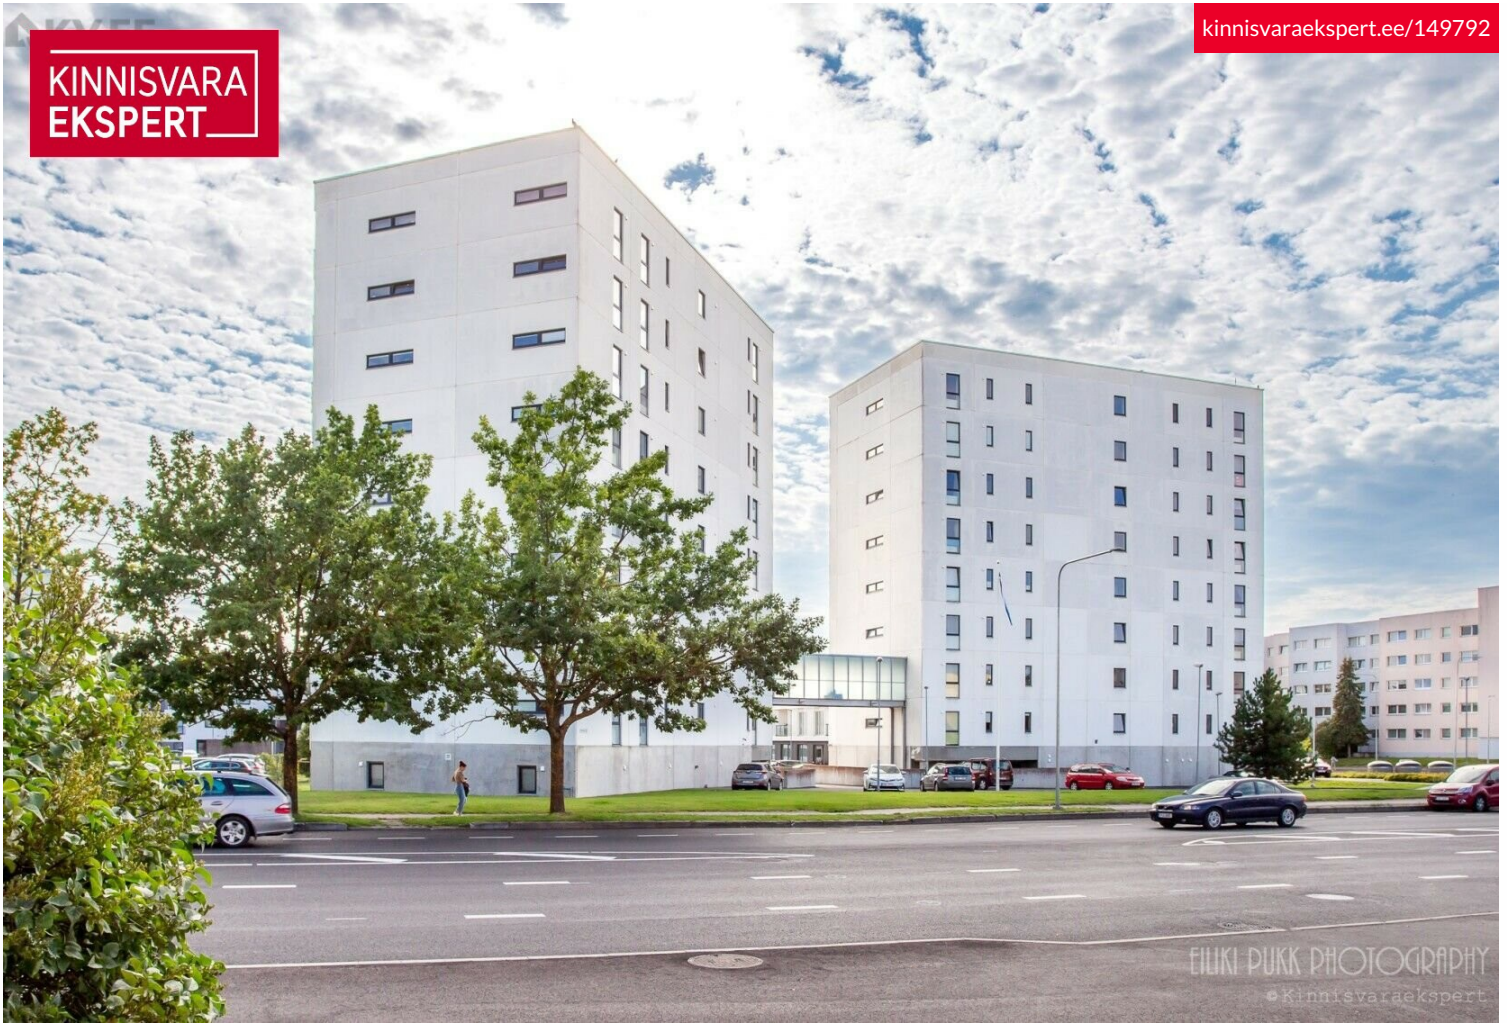

KINNISVARA  
EKSPERT

EILIKI PUKK PHOTOGRAPHY  
© Kinnisvaraekspert

KINNISVARA  
EKSPERT

KINNISVARA  
EKSPERT

KINNISVARA  
EKSPERT

# Müüa korter PAPINIIDU 52

📍 Pärnu maakond, Pärnu linn, Mai

Rõduga ruumikas ühetoaline rannarajoonis

LEENO ANDRESON

☎ +37255558738

☎ +3724420700

✉ leeno.andreson@kinnisvaraekspert.ee

1 tuba	2/8 korrus	36 m <sup>2</sup> üldpind	90 000 € 2 500.00 € / m <sup>2</sup>
-----------	---------------	------------------------------	---