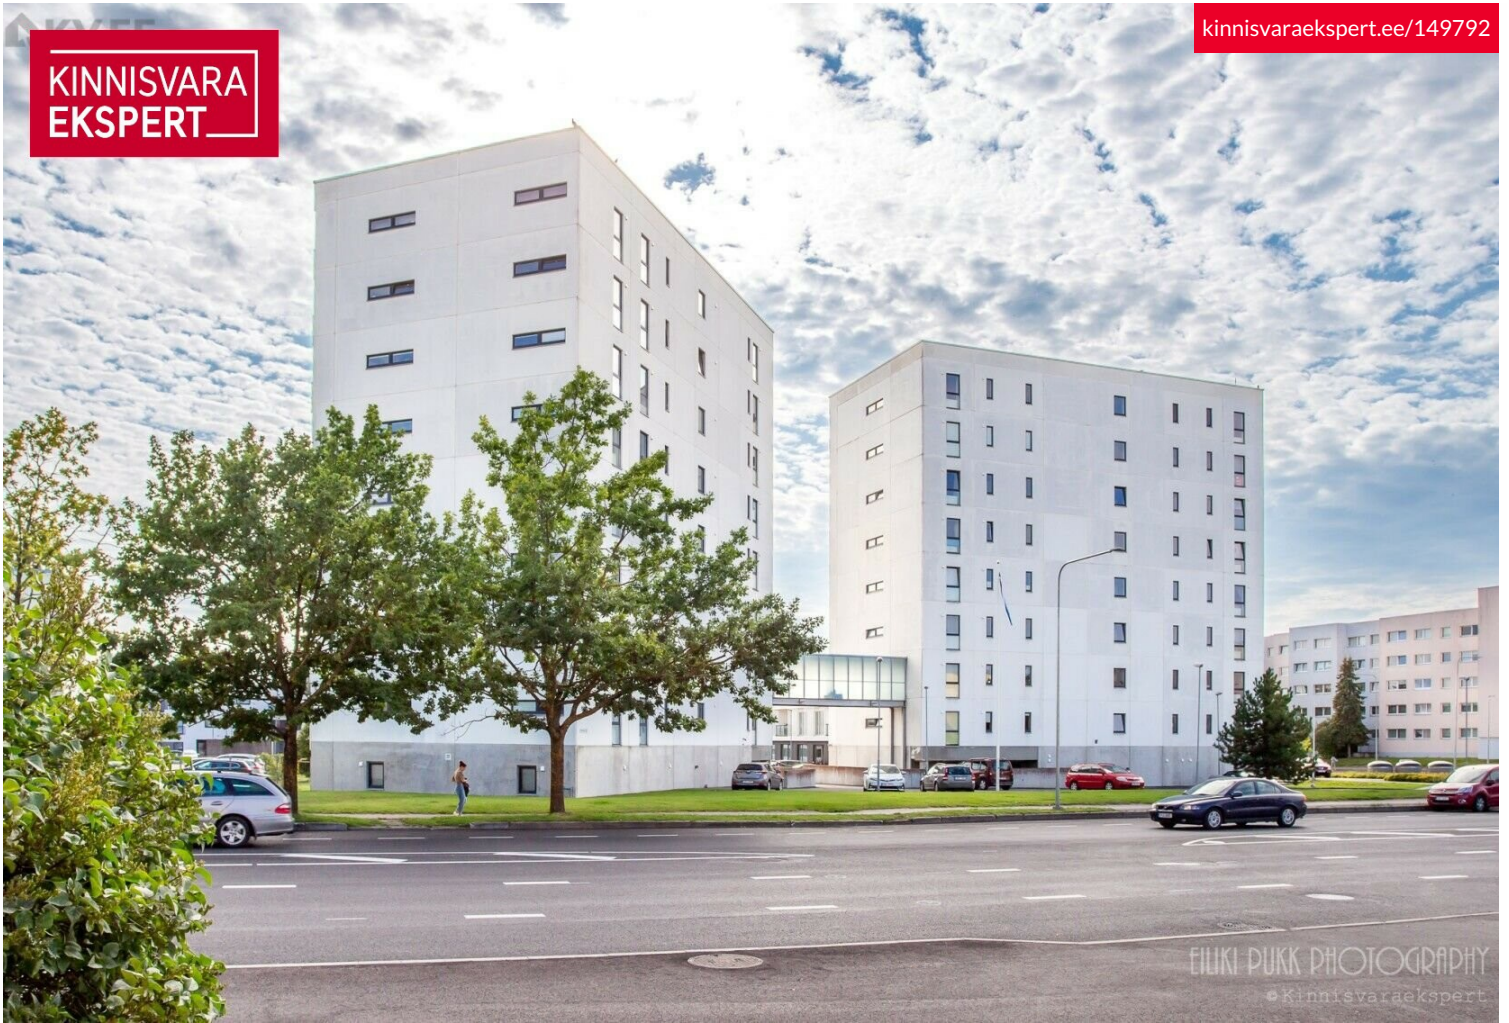

KINNISVARA
EKSPERT

EILIKI PUKK PHOTOGRAPHY
© Kinnisvaraekspert

KINNISVARA
EKSPERT

KINNISVARA
EKSPERT

KINNISVARA
EKSPERT

Müüa korter PAPINIIDU 52

📍 Pärnu maakond, Pärnu linn, Mai

Suur rõduga studiokorter hinnatud Mai rajoonis

LEENO ANDRESON

☎ +37255558738

☎ +3724420700

✉ leeno.andreson@kinnisvaraekspert.ee

1	2/8	36 m ²	90 000 €
tuba	korrus	üldpind	2 500.00 € / m ²

ID	149792
Tube	1
Üldpind	36 m ²
Omandivorm	kinnistu
Valmidus	valmis
Ehitusaasta	2006
Korrus	2/8
Hoone materjal	paneel
Katastritunnus:	<u>62513:178:0002</u>

rõdu, elekter, lift, mööbel, lukustatav trepikoda, külmkapp, turvauks, dušš, vesi, kööginööbel, keskküte

Lisainfo

UUE HINNAGA 90000 eurot (oli 109000).

Papiniidu 52 majas müüakse esimese korruse korter. Korter on ühetoaline suurusega 36m2+ rõdu suurusega 5,8m2.