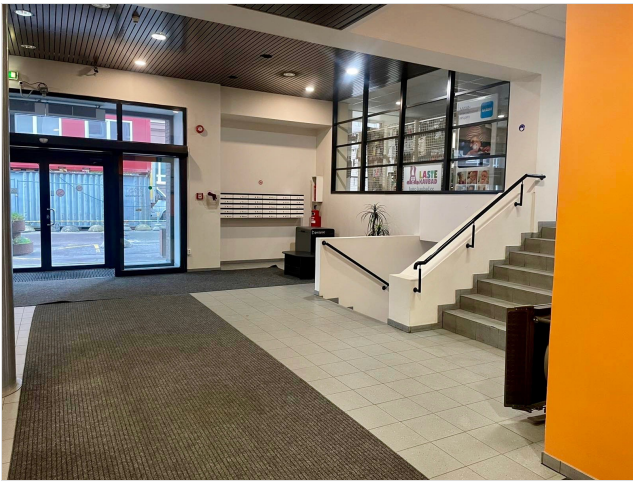

KINNISVARA EKSPERT

Sinu kinnisvara-partner

30 aastat KINNISVARA EKSPERT

Argo Vörk
+372 534 33255
argo.vork@kinnisvaraekspert.ee

Usalda oma kinnisvaratehing meie hoolde