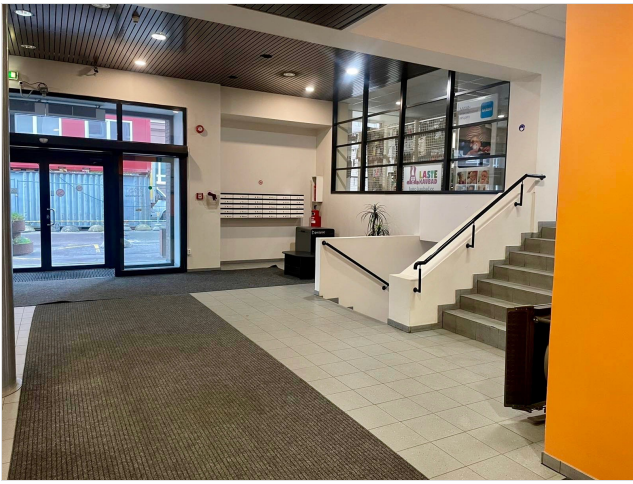

KINNISVARA EKSPERT

Sinu kinnisvara-partner

Argo Vörk
+372 534 33255
argo.vork@kinnisvaraekspert.ee

30
aastat **KINNISVARA EKSPERT**

Usalda oma kinnisvaratehing meie hoolde