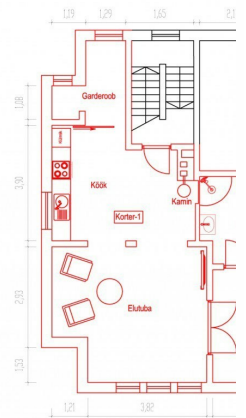

KINNISVARA
EKSPERT

KINNISVARA
EKSPERT

KINNISVARA
EKSPERT

KINNISVARA
EKSPERT

Müüa korter MERE PST 10

📍 Pärnu maakond, Pärnu linn, Rannarajoon

SUUREPÄRANE ASUKOHT!

☎ +3725293739

☎ +3724420700

✉ arne.pent@kinnisvaraekspert.ee

2 tuba	2/3 korrus	71.5 m² üldpind	178 000 € 2 489.51 € / m²