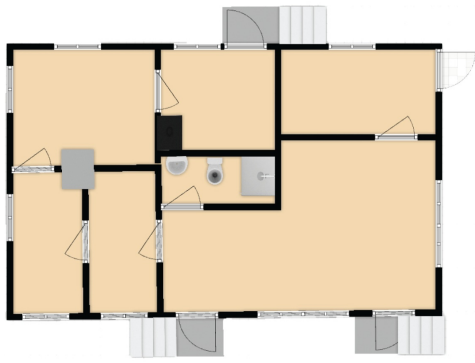

KINNISVARA
EKSPERT