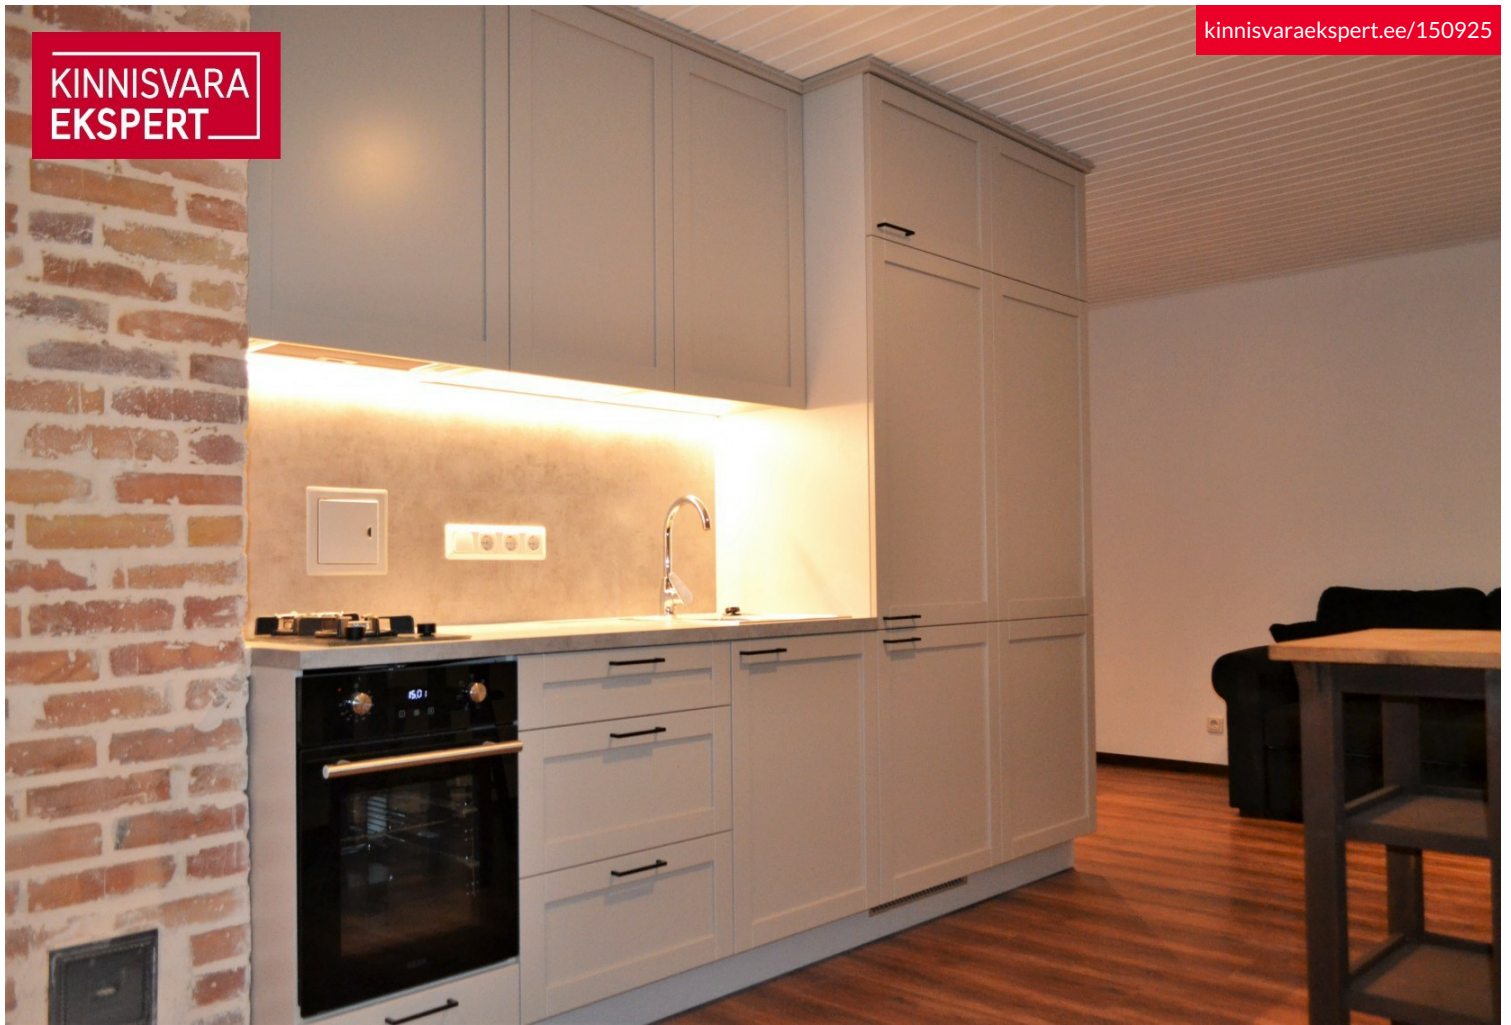

KINNISVARA
EKSPERT