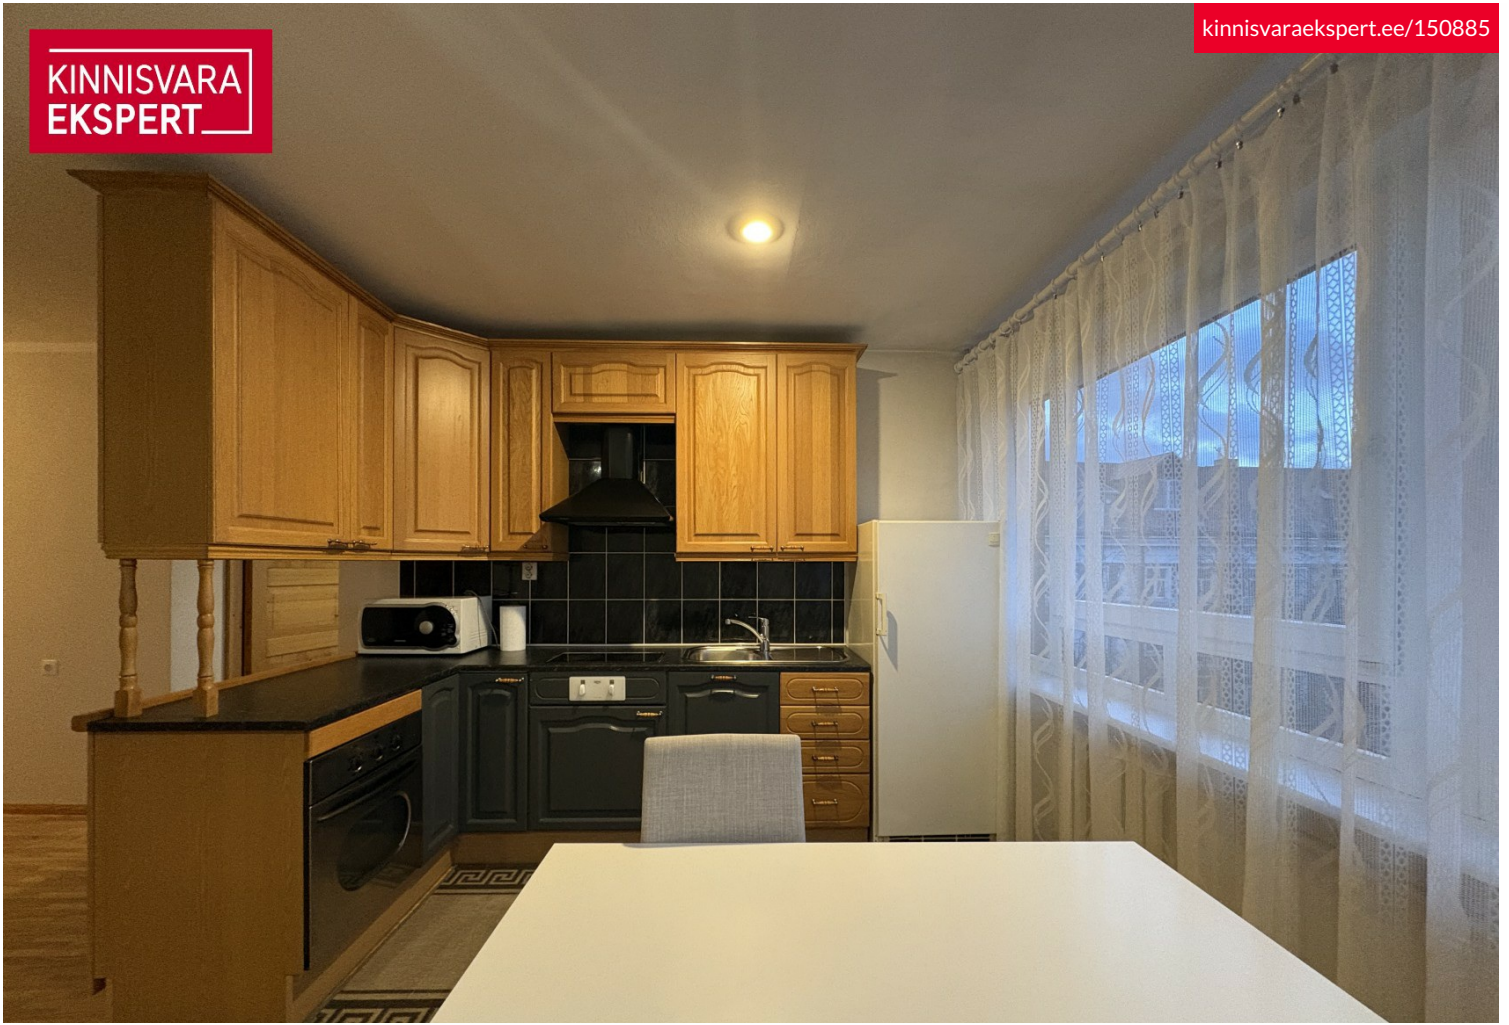

KINNISVARA
EKSPERT