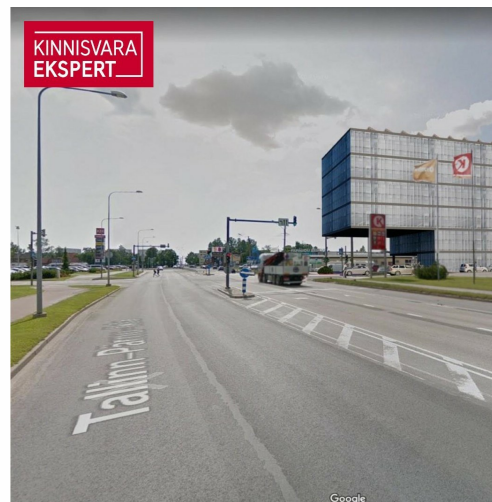

KINNISVARA
EKSPERT

KINNISVARA
EKSPERT

KINNISVARA
EKSPERT

VAADE KAGUST, KAUBAM

KINNISVARA
EKSPERT

VAADE KIRDEST, PAPIINIIDU TÄN

Müüa kaubandus PAPINIIDU 17A

📍 Pärnu maakond, Pärnu linn, Papiniidu

Lisaandmed

elekter, vesi

Lisainfo

Perspektiivne arendusprojekt Pärnu parimas asukohas Papiniidu äri- ja ettevõtluspiirkonnas. Detailplaneering võimaldab ehitada kuni 6-korruselise äri- ja büroohoone, mille ehitisealune pind on kuni 930 m².

Vahetus läheduses asuvad väarikad naabrid Kaubamajakas, Lidl, Silla Keskus, Circle K tankla ja paljud teised.

Äsja valminud uus teelõik ühendab Papiniidu tänava Suur-Jõe tänavaga ja tagab kinnistule suurepärase juurdepääsu igal suunal.