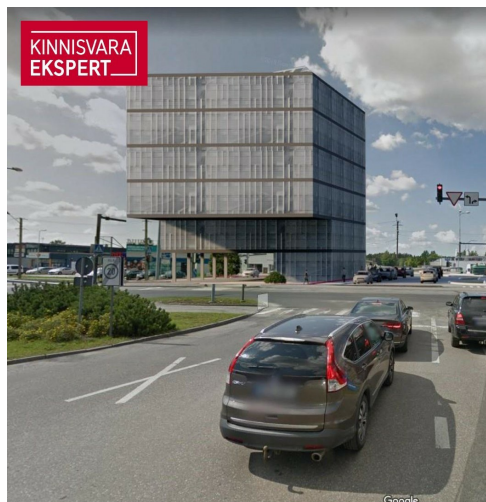

KINNISVARA
EKSPERT

KINNISVARA
EKSPERT

KINNISVARA
EKSPERT

VAADE KAGUST, KAUBAM

KINNISVARA
EKSPERT

VAADE KIRDEST, PAPIINIIDU TÄN

Müüa kaubandus PAPINIIDU 17A

📍 Pärnu maakond, Pärnu linn, Papiniidu

Lisaandmed

elekter, vesi

Lisainfo

Perspektiivne arendusprojekt Pärnu parimas asukohas Papiniidu äri- ja ettevõtluspiirkonnas. Detailplaneering võimaldab ehitada kuni 6-korruselise äri- ja büroohoone, mille ehitisealune pind on kuni 930 m².

Vahetus läheduses asuvad väarikad naabrid Kaubamajakas, Lidl, Silla Keskus, Circle K tankla ja paljud teised.

Äsja valminud uus teelõik ühendab Papiniidu tänava Suur-Jõe tänavaga ja tagab kinnistule suurepärase juurdepääsu igal suunal.