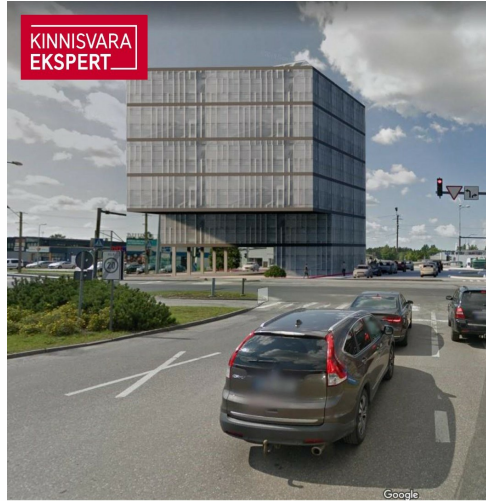

KINNISVARA  
EKSPERT

KINNISVARA  
EKSPERT

KINNISVARA  
EKSPERT

VAADE KAGUST, KAUBAM

KINNISVARA  
EKSPERT

VAADE KIRDEST, PAPIINIIDU TÄN

# Müüa ärimaa PAPINIIDU 17A

📍 Pärnu maakond, Pärnu linn, Papiniidu

Arendusprojekt või toimiv ärimaja Pärnu parimas äripiirkonnas!

MEELIS TAMMER

1837 m<sup>2</sup>  
krunt

1 290 000 € +km  
702.23 € / m<sup>2</sup>

Vahetus läheduses asuvad väärivad naabrid Kaubamajakas, Lidl, Silla Keskus, Circle K tankla ja paljud teised.

Äsja valminud uus teelõik ühendab Papiniidu tänava Suur-Jõe tänavaga ja tagab kinnistule suurepärase juurdepääsu igal suunal.

## Asukoht

📍Pärnu maakond, Pärnu linn, Papiniidu