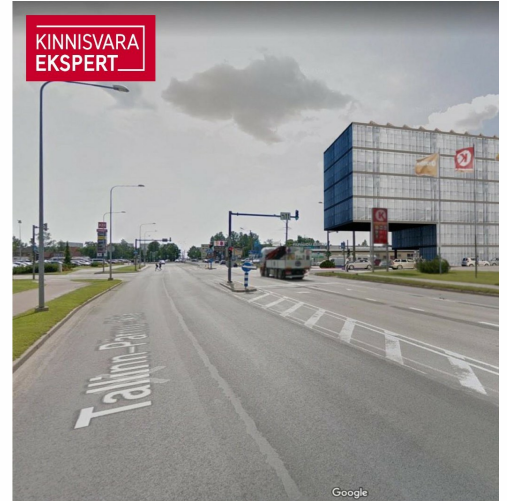

KINNISVARA  
EKSPERT

KINNISVARA  
EKSPERT

KINNISVARA  
EKSPERT

VAADE KAGUST, KAUBAM

KINNISVARA  
EKSPERT

VAADE KIRDEST, PAPIINIIDU TÄN

# Müüa ärimaa PAPINIIDU 17A

📍 Pärnu maakond, Pärnu linn, Papiniidu

Arendusprojekt või toimiv ärimaja Pärnu parimas äripiirkonnas!

MEELIS TAMMER

1837 m<sup>2</sup>  
krunt

1 290 000 € +km  
702.23 € / m<sup>2</sup>

Vahetus läheduses asuvad väärivad naabrid Kaubamajakas, Lidl, Silla Keskus, Circle K tankla ja paljud teised.

Äsja valminud uus teelõik ühendab Papiniidu tänava Suur-Jõe tänavaga ja tagab kinnistule suurepärase juurdepääsu igal suunal.

## Asukoht

📍Pärnu maakond, Pärnu linn, Papiniidu