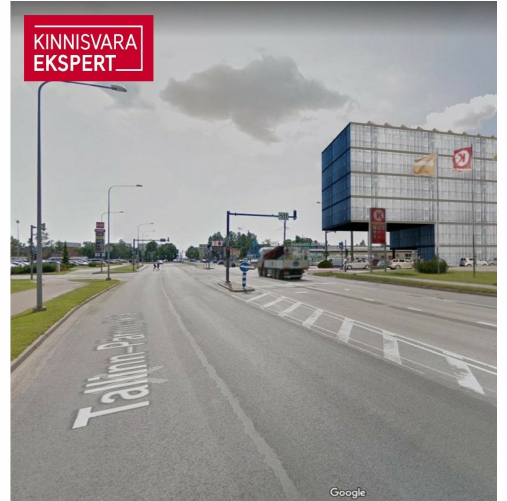

KINNISVARA  
EKSPERT

KINNISVARA  
EKSPERT

KINNISVARA  
EKSPERT

VAADE KAGUST, KAUBAM

KINNISVARA  
EKSPERT

VAADE KIRDEST, PAPIINIIDU TÄN

Vahetus läheduses asuvad väärivad naabrid Kaubamajakas, Lidl, Silla Keskus, Circle K tankla ja paljud teised.

Äsja valminud uus teelõik ühendab Papiniidu tänava Suur-Jõe tänavaga ja tagab kinnistule suurepärase juurdepääsu igal suunal.

## Asukoht

📍Pärnu maakond, Pärnu linn, Mai

VAADE KAGUST, KAUBAMAJAKA POOLT

VAADE KIRDEST, PAPIINIIDU TÄNAVALT