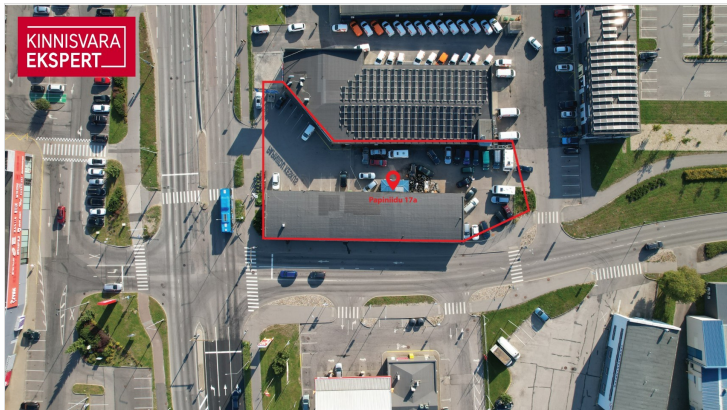

## Lisainfo

Perspektiivne arendusprojekt Pärnu parimas asukohas Papiniidu äri- ja ettevõtluspiirkonnas. Detailplaneering võimaldab ehitada kuni 6-korruselise äri- ja büroohoone, mille ehitisealune pind on kuni 930 m<sup>2</sup>.

## Asukoht

📍Pärnu maakond, Pärnu linn, Mai

VAADE KAGUST, KAUBAMAJAJA POOLT

VAADE KIRDEST, PAPIINIIDU TÄNAVALT