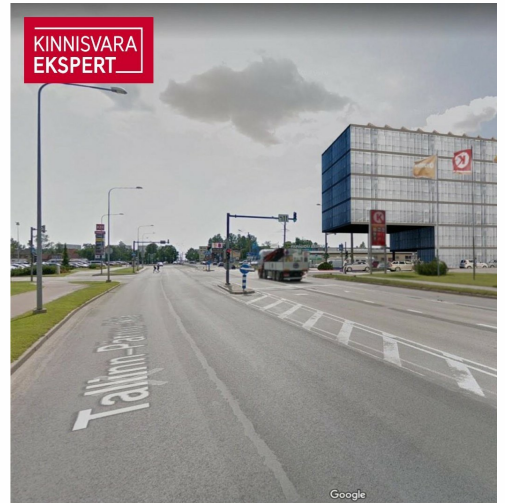

KINNISVARA  
EKSPERT

KINNISVARA  
EKSPERT

KINNISVARA  
EKSPERT

VAADE KAGUST, KAUBAM

KINNISVARA  
EKSPERT

VAADE KIRDEST, PAPIINIIDU TÄN

Vahetus läheduses asuvad väarikad naabrid Kaubamajakas, Lidl, Silla Keskus, Circle K tankla ja paljud teised.

Äsja valminud uus teelõik ühendab Papiniidu tänava Suur-Jõe tänavaga ja tagab kinnistule suurepärase juurdepääsu igal suunal.

## Asukoht

📍Pärnu maakond, Pärnu linn, Mai

VAADE KAGUST, KAUBAMAJAJA POOLT

VAADE KIRDEST, PAPIINIIDU TÄNAVALT