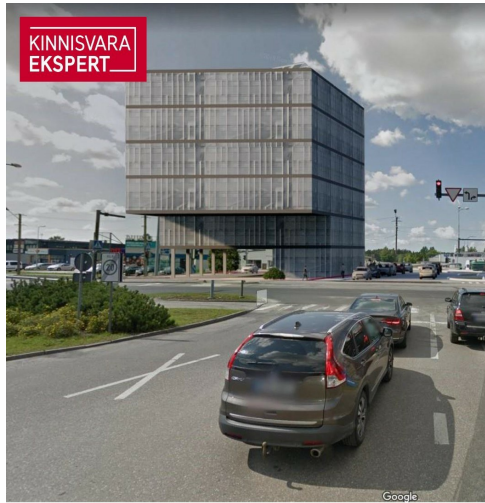

KINNISVARA  
EKSPERT

KINNISVARA  
EKSPERT

KINNISVARA  
EKSPERT

VAADE KAGUST, KAUBAM

KINNISVARA  
EKSPERT

VAADE KIRDEST, PAPIINIIDU TÄN

Vahetus läheduses asuvad väarikad naabrid Kaubamajakas, Lidl, Silla Keskus, Circle K tankla ja paljud teised.

Äsja valminud uus teelõik ühendab Papiniidu tänava Suur-Jõe tänavaga ja tagab kinnistule suurepärase juurdepääsu igal suunal.

## Asukoht

📍Pärnu maakond, Pärnu linn, Mai

VAADE KAGUST, KAUBAMAJAJA POOLT

VAADE KIRDEST, PAPIINIIDU TÄNAVALT