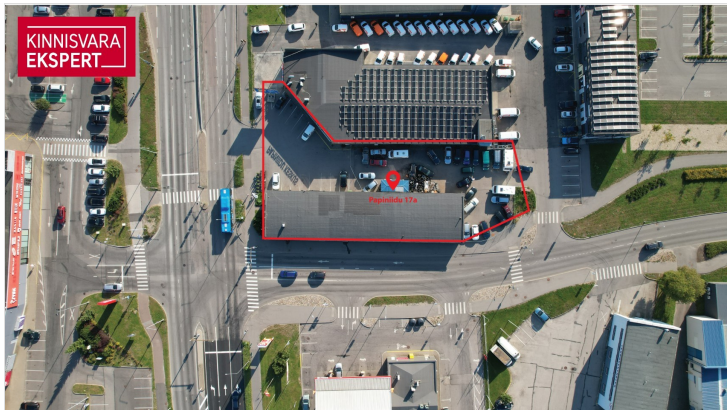

## Lisainfo

Perspektiivne arendusprojekt Pärnu parimas asukohas Papiniidu äri- ja ettevõtluspiirkonnas. Detailplaneering võimaldab ehitada kuni 6-korruselise äri- ja büroohoone, mille ehitisealune pind on kuni 930 m<sup>2</sup>.

## Asukoht

📍Pärnu maakond, Pärnu linn, Mai

VAADE KAGUST, KAUBAMAJAKA POOLT

VAADE KIRDEST, PAPIINIIDU TÄNAVALT