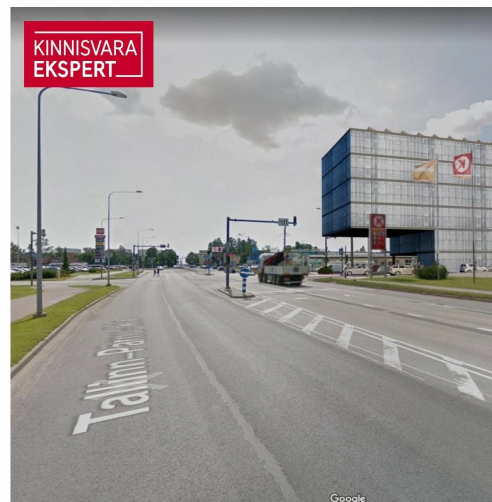

KINNISVARA
EKSPERT

KINNISVARA
EKSPERT

KINNISVARA
EKSPERT

VAADE KAGUST, KAUBAM

KINNISVARA
EKSPERT

VAADE KIRDEST, PAPIINIIDU TÄN

Müüa kaubandus PAPINIIDU 17A

📍 Pärnu maakond, Pärnu linn, Papiniidu

elekter, vesi

Lisainfo

Perspektiivne arendusprojekt Pärnu parimas asukohas Papiniidu äri- ja ettevõtluspiirkonnas.

Detailplaneering võimaldab ehitada kuni 6-korruselise äri- ja büroohoone, mille ehitisealune pind on kuni 930 m².

Vahetus läheduses asuvad väarikad naabrid Kaubamajakas, Lidl, Silla Keskus, Circle K tankla ja paljud teised.

Äsja valminud uus teelõik ühendab Papiniidu tänava Suur-Jõe tänavaga ja tagab kinnistule suurepärase juurdepääsu igal suunal.