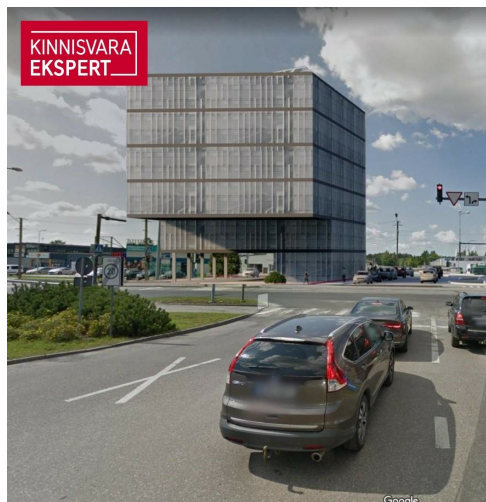

KINNISVARA
EKSPERT

KINNISVARA
EKSPERT

KINNISVARA
EKSPERT

VAADE KAGUST, KAUBAM

KINNISVARA
EKSPERT

VAADE KIRDEST, PAPIINIIDU TÄN

Müüa kaubandus PAPINIIDU 17A

📍 Pärnu maakond, Pärnu linn, Papiniidu

elekter, vesi

Lisainfo

Perspektiivne arendusprojekt Pärnu parimas asukohas Papiniidu äri- ja ettevõtluspiirkonnas.

Detailplaneering võimaldab ehitada kuni 6-korruselise äri- ja büroohoone, mille ehitisealune pind on kuni 930 m².

Vahetus läheduses asuvad väarikad naabrid Kaubamajakas, Lidl, Silla Keskus, Circle K tankla ja paljud teised.

Äsja valminud uus teelõik ühendab Papiniidu tänava Suur-Jõe tänavaga ja tagab kinnistule suurepärase juurdepääsu igal suunal.