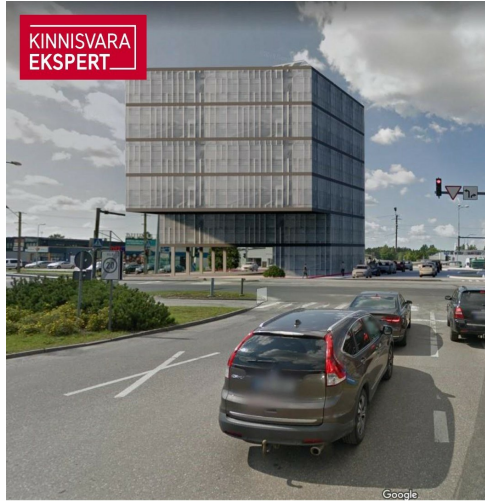

KINNISVARA  
EKSPERT

KINNISVARA  
EKSPERT

KINNISVARA  
EKSPERT

VAADE KAGUST, KAUBAM

KINNISVARA  
EKSPERT

VAADE KIRDEST, PAPIINIIDU TÄN

Vahetus läheduses asuvad väärivad naabrid Kaubamajakas, Lidl, Silla Keskus, Circle K tankla ja paljud teised.

Äsja valminud uus teelõik ühendab Papiniidu tänava Suur-Jõe tänavaga ja tagab kinnistule suurepärase juurdepääsu igal suunal.

## Asukoht

📍Pärnu maakond, Pärnu linn, Mai

VAADE KAGUST, KAUBAMAJAKA POOLT

VAADE KIRDEST, PAPIINIIDU TÄNAVALT