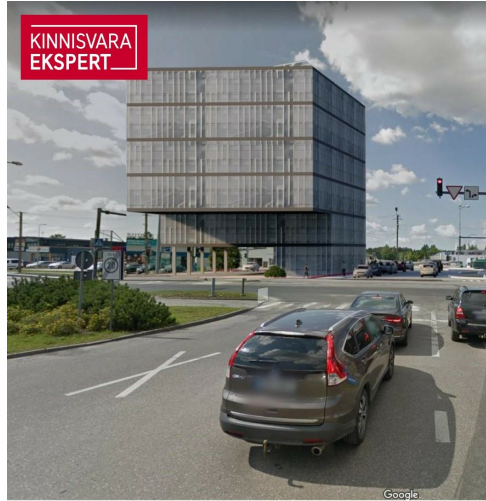

KINNISVARA
EKSPERT

KINNISVARA
EKSPERT

KINNISVARA
EKSPERT

VAADE KAGUST, KAUBAM

KINNISVARA
EKSPERT

VAADE KIRDEST, PAPINIIDU TÄN

Müüa ärimaa PAPINIIDU 17A

📍 Pärnu maakond, Pärnu linn, Papiniidu

+3724420700

meelis.tammer@kinnisvaraekspert.ee

Lisaandmed

elekter, vesi

Lisainfo

Perspektiivne arendusprojekt Pärnu parimas asukohas Papiniidu äri- ja ettevõtluspiirkonnas.

Detailplaneering võimaldab ehitada kuni 6-korruselise äri- ja büroohoone, mille ehitisealune pind on kuni 930 m².

Vahetus läheduses asuvad väarikad naabrid Kaubamajakas, Lidl, Silla Keskus, Circle K tankla ja paljud teised.

Äsja valminud uus teelõik ühendab Papiniidu tänava Suur-Jõe tänavaga ja tagab kinnistule suurepärase juurdepääsu igal suunal.