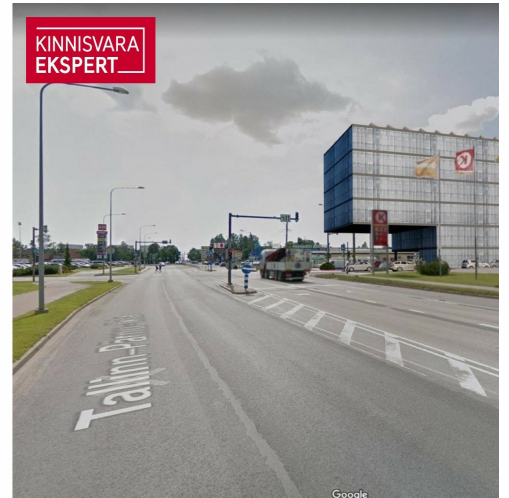

KINNISVARA
EKSPERT

KINNISVARA
EKSPERT

KINNISVARA
EKSPERT

VAADE KAGUST, KAUBAM

KINNISVARA
EKSPERT

VAADE KIRDEST, PAPIINIIDU TÄN

Müüa ärimaa PAPINIIDU 17A

📍 Pärnu maakond, Pärnu linn, Mai

Vahetus läheduses asuvad väärivad naabrid Kaubamajakas, Lidl, Silla Keskus, Circle K tankla ja paljud teised.

Äsja valminud uus teelõik ühendab Papiniidu tänava Suur-Jõe tänavaga ja tagab kinnistule suurepärase juurdepääsu igal suunal.