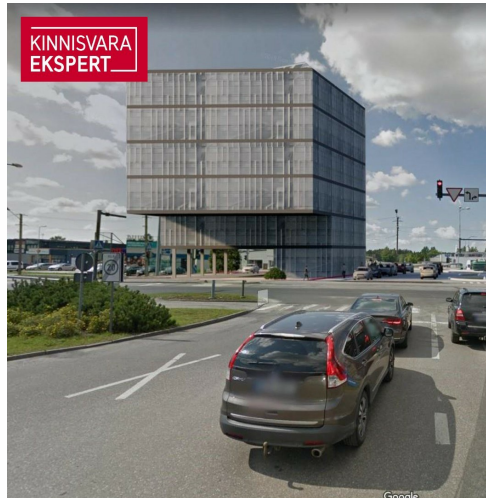

KINNISVARA
EKSPERT

KINNISVARA
EKSPERT

KINNISVARA
EKSPERT

VAADE KAGUST, KAUBAM

KINNISVARA
EKSPERT

VAADE KIRDEST, PAPIINIIDU TÄN

Müüa ärimaa PAPINIIDU 17A

📍 Pärnu maakond, Pärnu linn, Mai

Vahetus läheduses asuvad väärivad naabrid Kaubamajakas, Lidl, Silla Keskus, Circle K tankla ja paljud teised.

Äsja valminud uus teelõik ühendab Papiniidu tänava Suur-Jõe tänavaga ja tagab kinnistule suurepärase juurdepääsu igal suunal.