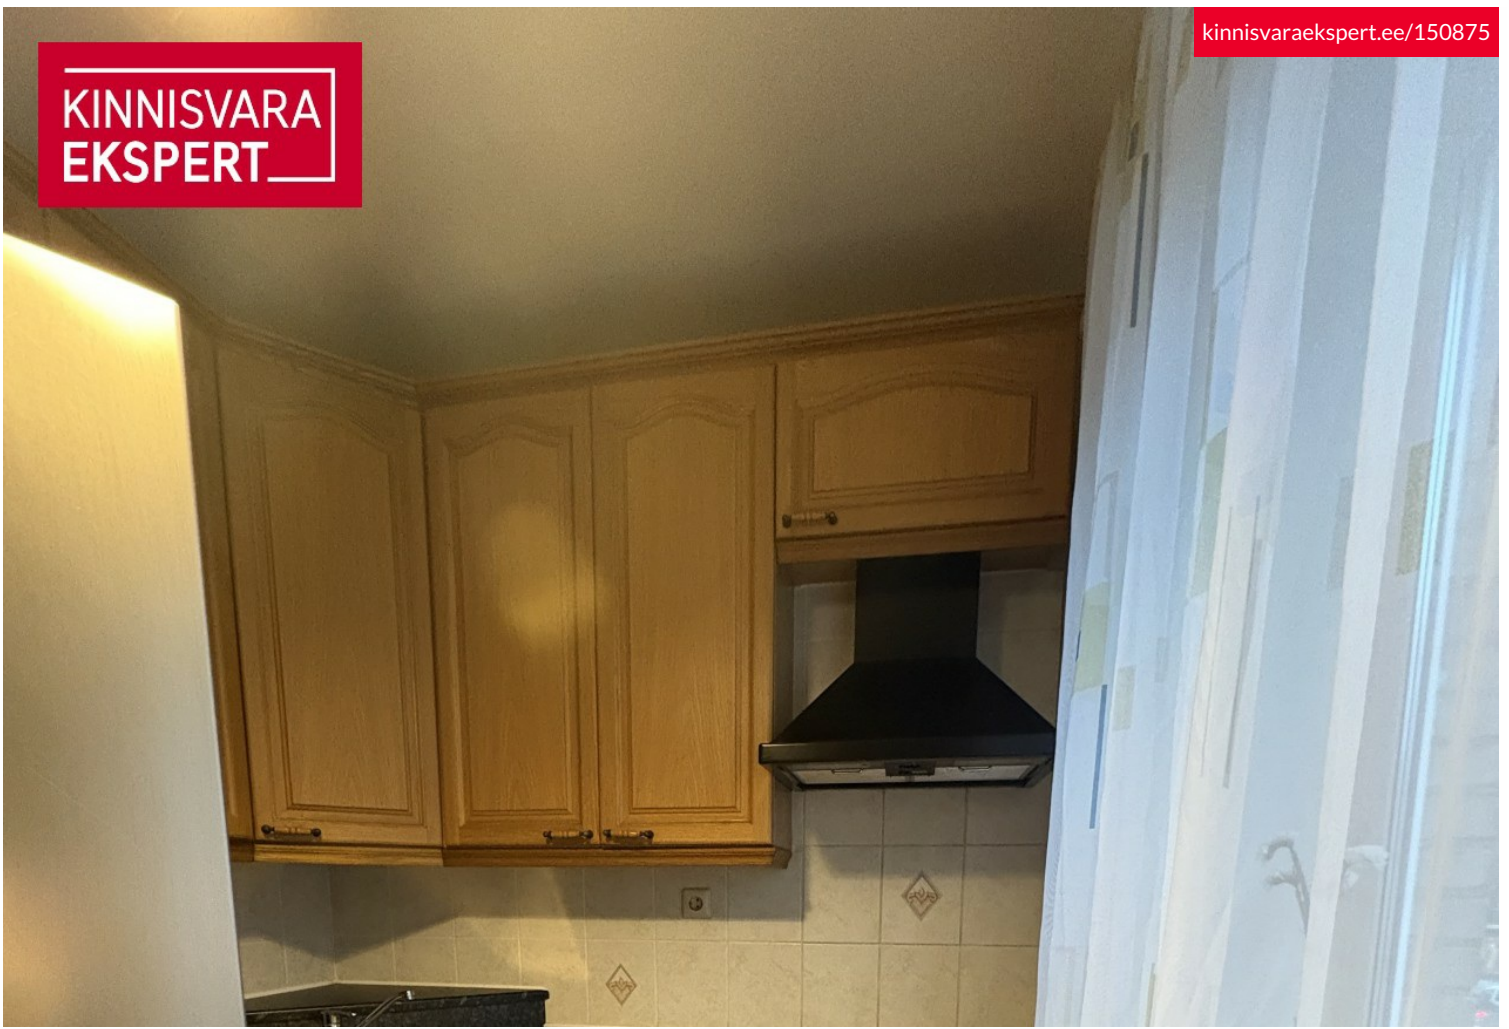

KINNISVARA
EKSPERT