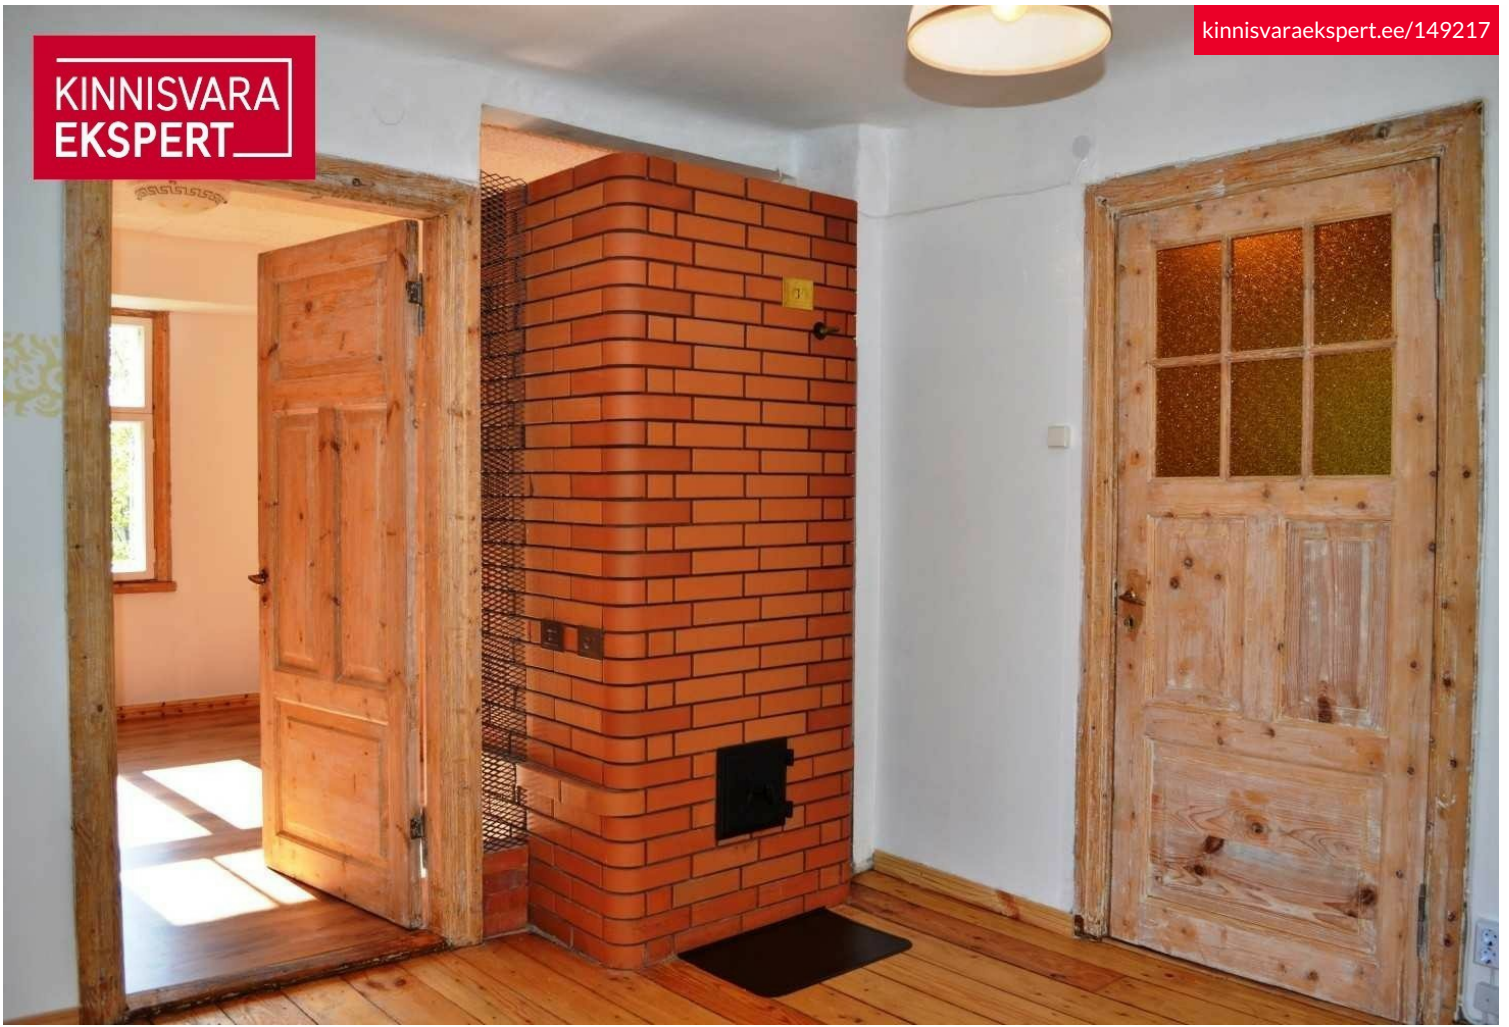

KINNISVARA
EKSPERT