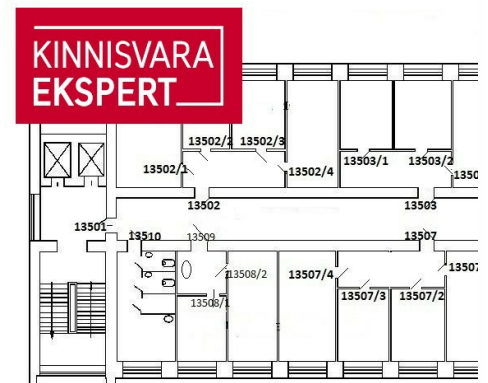

KINNISVARA
EKSPERT