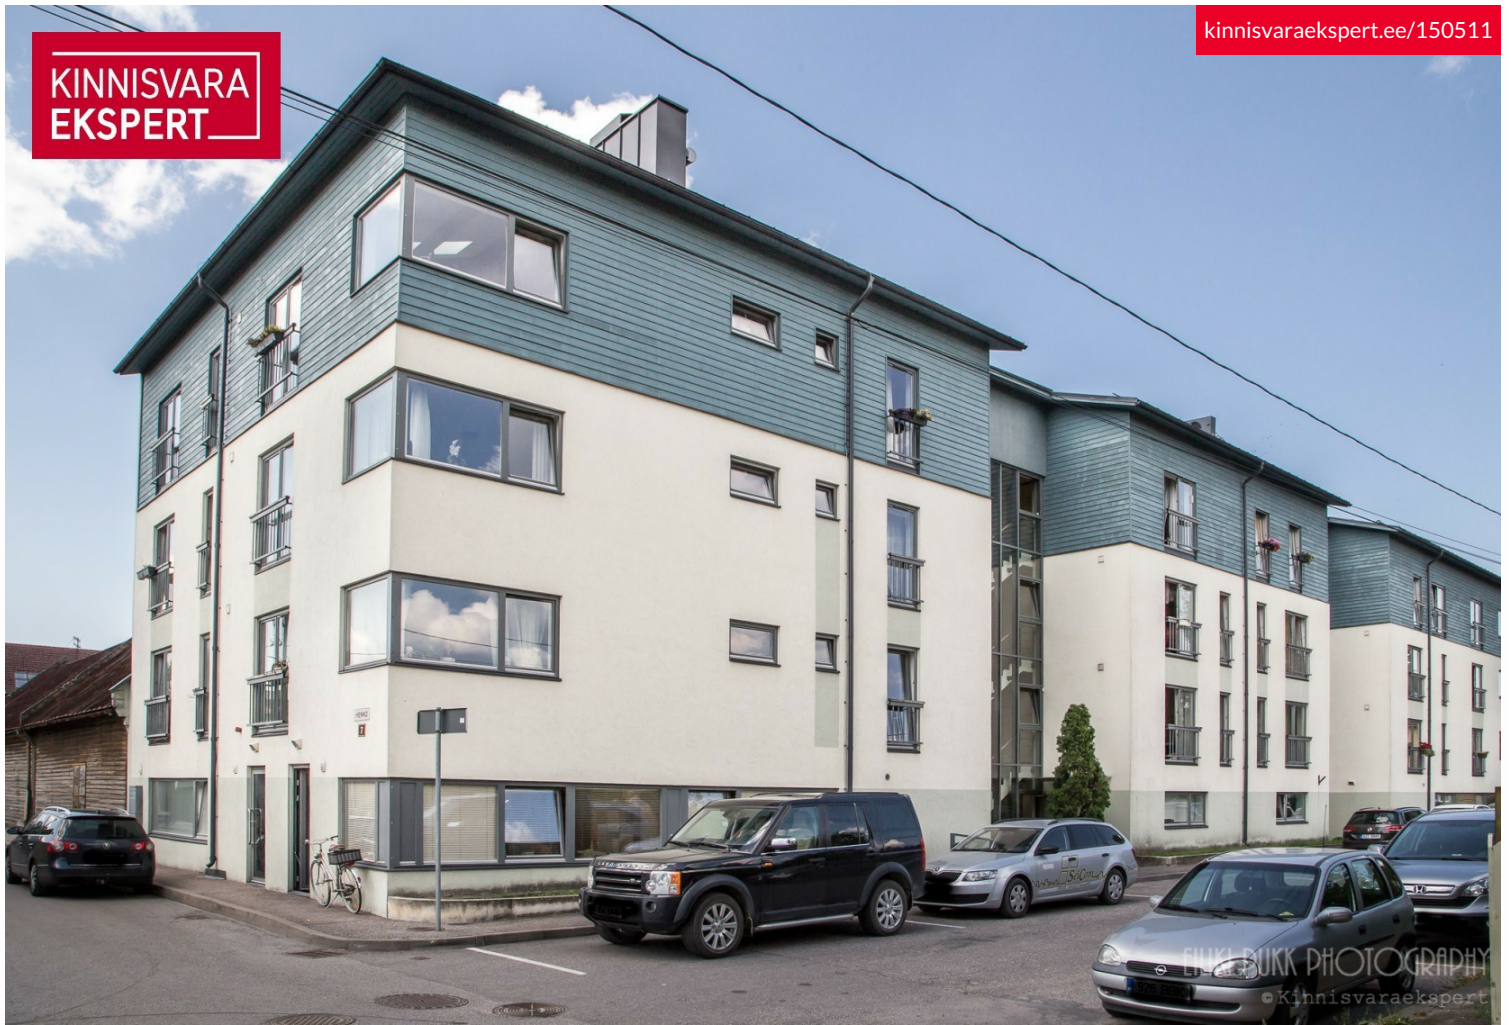

KINNISVARA
EKSPERTKINNISVARA
EKSPERTKINNISVARA
EKSPERTKINNISVARA
EKSPERT

Üürida korter HENNO 7

 Pärnu maakond, Pärnu linn, Kesklinn

Pikajaline üürikorter uuemas majas kesklinna piiril

LEENO ANDRESON

☎ +37255558738

☎ +3724420700

✉ leeno.andreson@kinnisvaraekspert.ee

1 tuba	1/3 korrus	29.2 m ² üldpind	270 € 9.25 € / m ²
-----------	---------------	--------------------------------	----------------------------------

ID	150511
Tube	1
Üldpind	29.2 m ²
Omandivorm	korteriomand
Valmidus	valmis
Ehitusaasta	2005
Korrus	1/3
Hoone materjal	kivi
Katastritunnus:	<u>62511:142:0001</u>