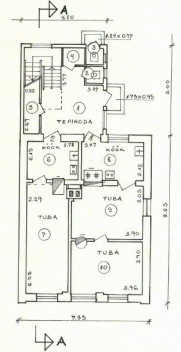

KINNISVARA
EKSPERT

KINNISVARA
EKSPERT

KINNISVARA
EKSPERT

KINNISVARA
EKSPERT

MU -1- PÕHIPLAAN

Müüa maja RIIA 65

Pärnu maakond, Pärnu linn, Kesklinn

NELJA KORTERIGA VÄIKEARENDUS!

☎ +3725293739

☎ +3724420700

✉ arne.pent@kinnisvaraekspert.ee

5
tuba

2.
korruseid

129.7 m²
üldpind

874 m²
krunt

145 000 €
1 117.96 €/m²