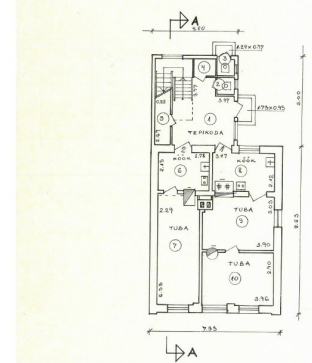

KINNISVARA
EKSPERT

KINNISVARA
EKSPERT

KINNISVARA
EKSPERT

KINNISVARA
EKSPERT

MU -1- PÕHIPLAAN

Müüa maja RIIA 65

Pärnu maakond, Pärnu linn, Kesklinn

NELJA KORTERIGA VÄIKEARENDUS!

+3725293739

+3724420700

arne.pent@kinnisvaraekspert.ee

5
tuba

2.
korruseid

129.7 m²
üldpind

874 m²
krunt

145 000 €
1 117.96 € / m²