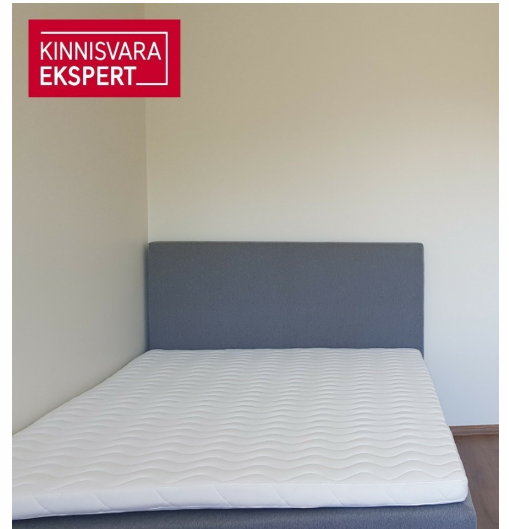

KINNISVARA
EKSPERT

KINNISVARA
EKSPERT

KINNISVARA
EKSPERT

KINNISVARA
EKSPERT

Üürida korter JÄRVEOTSA TEE 9

📍 Harju maakond, Tallinn, Haabersti linnaosa

Ilus möbleeritud korter!

IRIS OLLE

☎ +3725105340

☎ +3726264250

✉ iris.olle@kinnisvaraekspert.ee

1	3/9	33 m ²	425 €
tuba	korrus	üldpind	12.88 €/m ²

ID	150411
Tube	1
Üldpind	33 m ²
Omandivorm	korteriomand
Valmidus	renoveeritud
Korrus	3/9
Hoone materjal	paneel
Hind	425 €
Ruutmeetri hind	12.88 €

Lisainfo

Heas seisukorras korter!

Õhtupäikesepoolne maitsekalt ja praktiliselt sisustatud korter. Elutoast pääs rõdule.

Kogu sees olev mööbel ja kodumasinad on väga heas korras.
Elutoas lisaks 140 cm laiale voodile on ka lahtitõmmatav pesukastiga diivan.