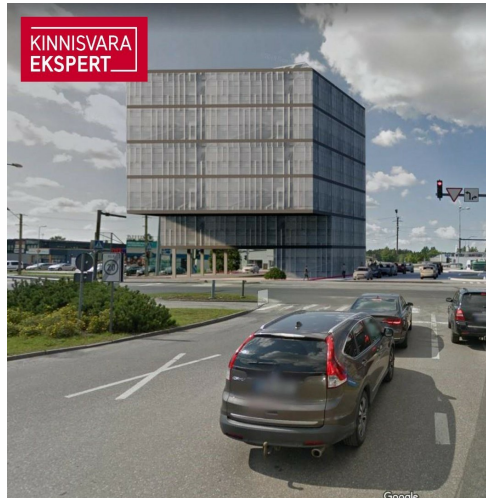

KINNISVARA
EKSPERT

KINNISVARA
EKSPERT

KINNISVARA
EKSPERT

VAADE KAGUST, KAUBAM

KINNISVARA
EKSPERT

VAADE KIRDEST, PAPIINIIDU TÄN

Müüa kaubandus PAPINIIDU 17A

📍 Pärnu maakond, Pärnu linn, Papiniidu

Lisaandmed

elekter, vesi

Lisainfo

Perspektiivne arendusprojekt Pärnu parimas asukohas Papiniidu äri- ja ettevõtluspiirkonnas. Detailplaneering võimaldab ehitada kuni 6-korruselise äri- ja büroohoone, mille ehitisealune pind on kuni 930 m².

Vahetus läheduses asuvad väarikad naabrid Kaubamajakas, Lidl, Silla Keskus, Circle K tankla ja paljud teised.

Äsja valminud uus teelõik ühendab Papiniidu tänava Suur-Jõe tänavaga ja tagab kinnistule suurepärase juurdepääsu igal suunal.