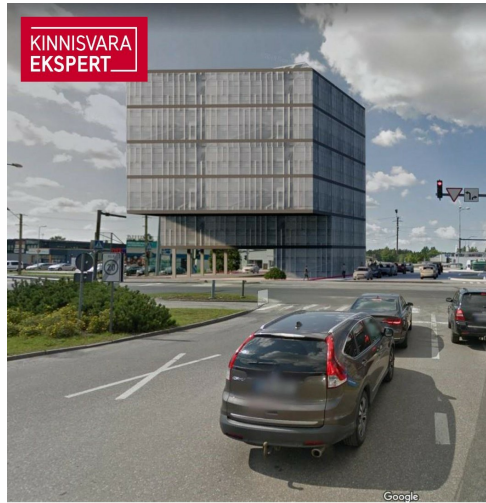

KINNISVARA  
EKSPERT

KINNISVARA  
EKSPERT

KINNISVARA  
EKSPERT

VAADE KAGUST, KAUBAM

KINNISVARA  
EKSPERT

VAADE KIRDEST, PAPIINIIDU TÄN

# Müüa ärimaa PAPINIIDU 17A

📍 Pärnu maakond, Pärnu linn, Papiniidu

Arendusprojekt või toimiv ärimaja Pärnu parimas äripiirkonnas!

MEELIS TAMMER

1837 m<sup>2</sup>  
krunt

1 290 000 € + km  
702.23 € / m<sup>2</sup>

Vahetus läheduses asuvad väärivad naabrid Kaubamajakas, Lidl, Silla Keskus, Circle K tankla ja paljud teised.

Äsja valminud uus teelõik ühendab Papiniidu tänava Suur-Jõe tänavaga ja tagab kinnistule suurepärase juurdepääsu igal suunal.

## Asukoht

📍Pärnu maakond, Pärnu linn, Papiniidu

VAADE KAGUST, KAUBAMAJAKA POOLT

VAADE KIRDEST, PAPIINIIDU TÄNAVALT