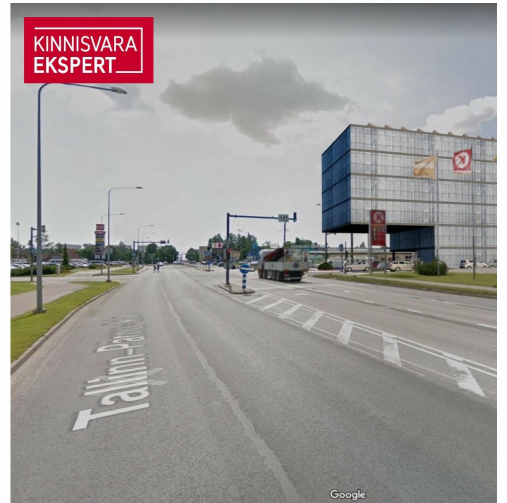

KINNISVARA  
EKSPERT

KINNISVARA  
EKSPERT

KINNISVARA  
EKSPERT

VAADE KAGUST, KAUBAM

KINNISVARA  
EKSPERT

VAADE KIRDEST, PAPIINIIDU TÄN

# Müüa ärimaa PAPINIIDU 17A

📍 Pärnu maakond, Pärnu linn, Papiniidu

Arendusprojekt või toimiv ärimaja Pärnu parimas äripiirkonnas!

MEELIS TAMMER

1837 m<sup>2</sup>  
krunt

1 290 000 € + km  
702.23 € / m<sup>2</sup>

Vahetus läheduses asuvad väärivad naabrid Kaubamajakas, Lidl, Silla Keskus, Circle K tankla ja paljud teised.

Äsja valminud uus teelõik ühendab Papiniidu tänava Suur-Jõe tänavaga ja tagab kinnistule suurepärase juurdepääsu igal suunal.

## Asukoht

📍Pärnu maakond, Pärnu linn, Papiniidu

VAADE KAGUST, KAUBAMAJAKA POOLT

VAADE KIRDEST, PAPIINIIDU TÄNAVALT