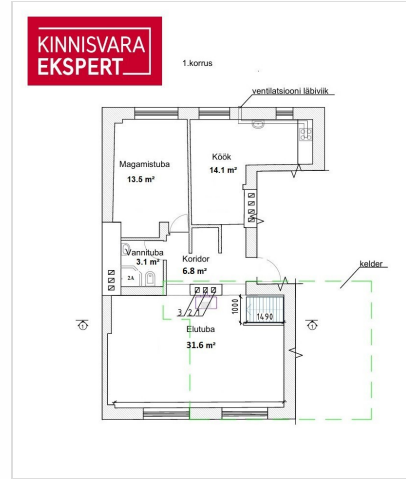

KINNISVARA
EKSPERT