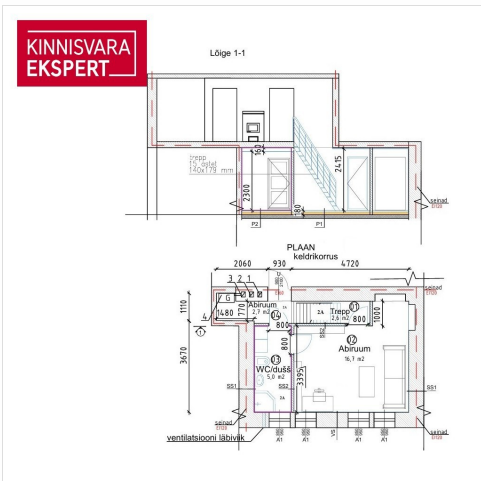

KINNISVARA
EKSPERT