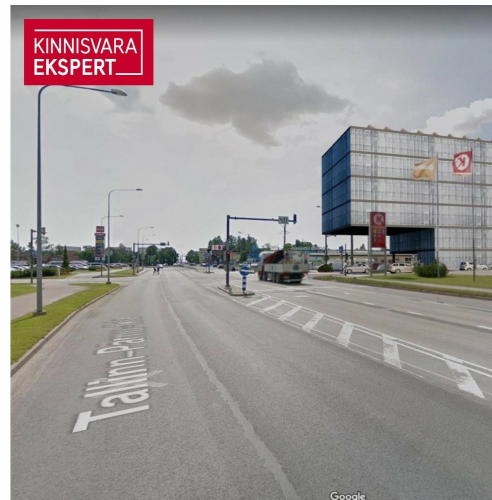

KINNISVARA
EKSPERT

KINNISVARA
EKSPERT

KINNISVARA
EKSPERT

VAADE KAGUST, KAUBAM

KINNISVARA
EKSPERT

VAADE KIRDEST, PAPIINIIDU TÄN

Müüa kaubandus PAPINIIDU 17A

📍 Pärnu maakond, Pärnu linn, Papiniidu

Lisaandmed

elekter, vesi

Lisainfo

Perspektiivne arendusprojekt Pärnu parimas asukohas Papiniidu äri- ja ettevõtluspiirkonnas.

Detailplaneering võimaldab ehitada kuni 6-korruselise äri- ja büroohoone, mille ehitisealune pind on kuni 930 m².

Vahetus läheduses asuvad väarikad naabrid Kaubamajakas, Lidl, Silla Keskus, Circle K tankla ja paljud teised.

Äsja valminud uus teelõik ühendab Papiniidu tänava Suur-Jõe tänavaga ja tagab kinnistule suurepärase juurdepääsu igal suunal.