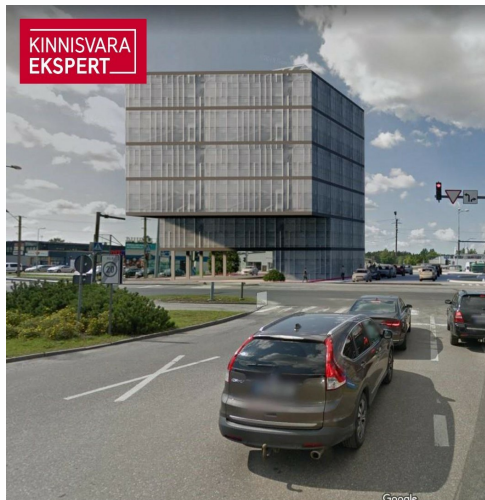

KINNISVARA
EKSPERT

KINNISVARA
EKSPERT

KINNISVARA
EKSPERT

VAADE KAGUST, KAUBAM

KINNISVARA
EKSPERT

VAADE KIRDEST, PAPIINIIDU TÄN

Müüa kaubandus PAPINIIDU 17A

📍 Pärnu maakond, Pärnu linn, Papiniidu

Lisaandmed

elekter, vesi

Lisainfo

Perspektiivne arendusprojekt Pärnu parimas asukohas Papiniidu äri- ja ettevõtluspiirkonnas.

Detailplaneering võimaldab ehitada kuni 6-korruselise äri- ja büroohoone, mille ehitisealune pind on kuni 930 m².

Vahetus läheduses asuvad väarikad naabrid Kaubamajakas, Lidl, Silla Keskus, Circle K tankla ja paljud teised.

Äsja valminud uus teelõik ühendab Papiniidu tänava Suur-Jõe tänavaga ja tagab kinnistule suurepärase juurdepääsu igal suunal.