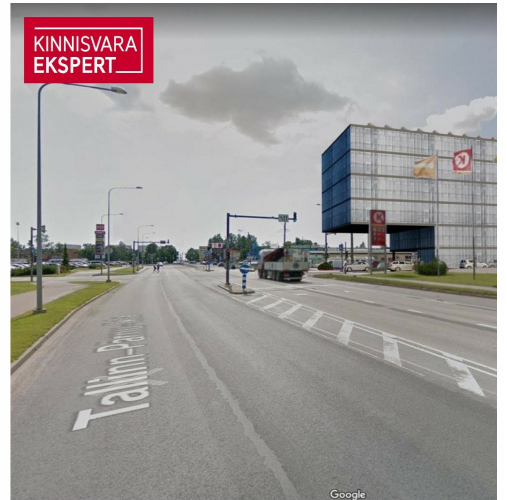

KINNISVARA  
EKSPERT

KINNISVARA  
EKSPERT

KINNISVARA  
EKSPERT

VAADE KAGUST, KAUBAM

KINNISVARA  
EKSPERT

VAADE KIRDEST, PAPIINIIDU TÄN

# Müüa ärimaa PAPINIIDU 17A

📍 Pärnu maakond, Pärnu linn, Papiniidu

Arendusprojekt või toimiv ärimaja Pärnu parimas äripiirkonnas!

MEELIS TAMMER

1837 m<sup>2</sup>  
krunt

1 290 000 € +km  
702.23 € / m<sup>2</sup>

Vahetus läheduses asuvad väärivad naabrid Kaubamajakas, Lidl, Silla Keskus, Circle K tankla ja paljud teised.

Äsja valminud uus teelõik ühendab Papiniidu tänava Suur-Jõe tänavaga ja tagab kinnistule suurepärase juurdepääsu igal suunal.