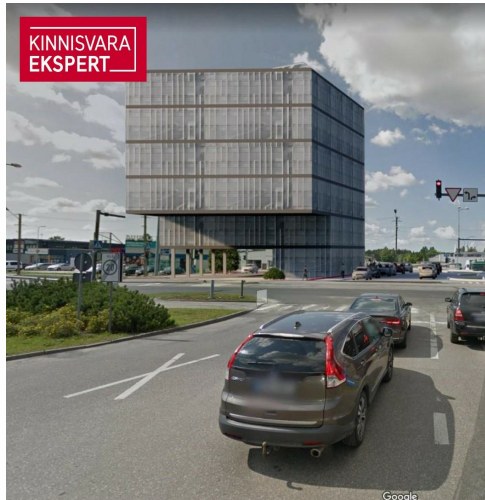

KINNISVARA  
EKSPERT

KINNISVARA  
EKSPERT

KINNISVARA  
EKSPERT

VAADE KAGUST, KAUBAM

KINNISVARA  
EKSPERT

VAADE KIRDEST, PAPIINIIDU TÄN

# Müüa ärimaa PAPINIIDU 17A

📍 Pärnu maakond, Pärnu linn, Papiniidu

Arendusprojekt või toimiv ärimaja Pärnu parimas äripiirkonnas!

MEELIS TAMMER

1837 m<sup>2</sup>  
krunt

1 290 000 € +km  
702.23 € / m<sup>2</sup>

Vahetus läheduses asuvad väärivad naabrid Kaubamajakas, Lidl, Silla Keskus, Circle K tankla ja paljud teised.

Äsja valminud uus teelõik ühendab Papiniidu tänava Suur-Jõe tänavaga ja tagab kinnistule suurepärase juurdepääsu igal suunal.