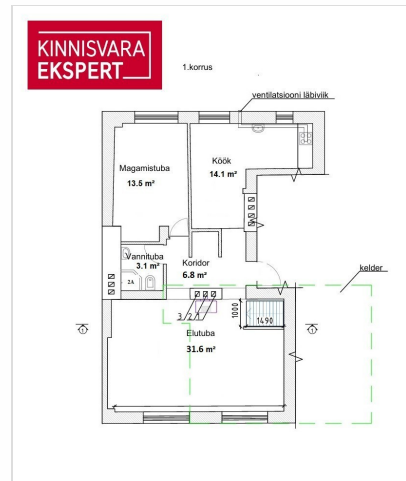

KINNISVARA
EKSPERT