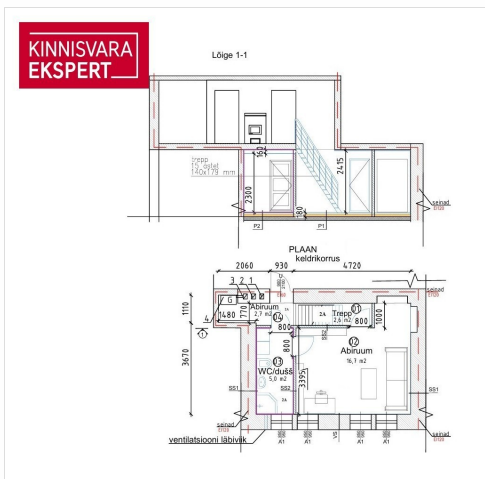

KINNISVARA
EKSPERT