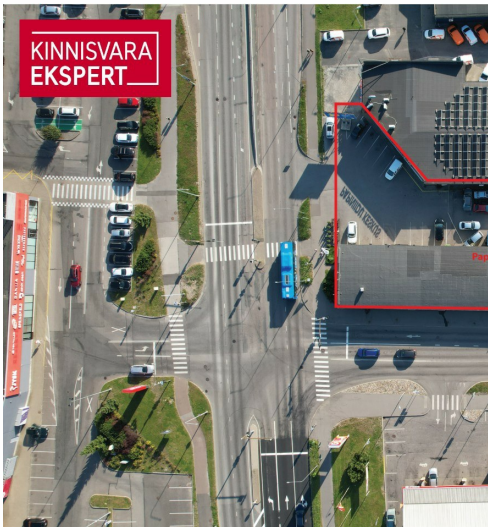

KINNISVARA
EKSPERT