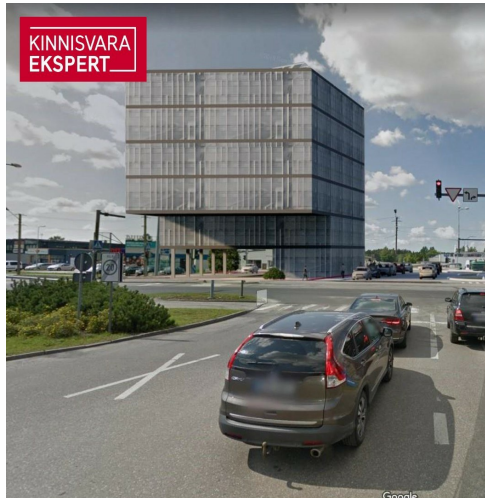

KINNISVARA  
EKSPERT

KINNISVARA  
EKSPERT

KINNISVARA  
EKSPERT

VAADE KAGUST, KAUBAM

KINNISVARA  
EKSPERT

VAADE KIRDEST, PAPINIIDU TÄN

Vahetus läheduses asuvad väarikad naabrid Kaubamajakas, Lidl, Silla Keskus, Circle K tankla ja paljud teised.

Äsja valminud uus teelõik ühendab Papiniidu tänava Suur-Jõe tänavaga ja tagab kinnistule suurepärase juurdepääsu igal suunal.

## Asukoht

📍Pärnu maakond, Pärnu linn, Papiniidu

VAADE KAGUST, KAUBAMAJAJA POOLT

VAADE KIRDEST, PAPIINIIDU TÄNAVALT