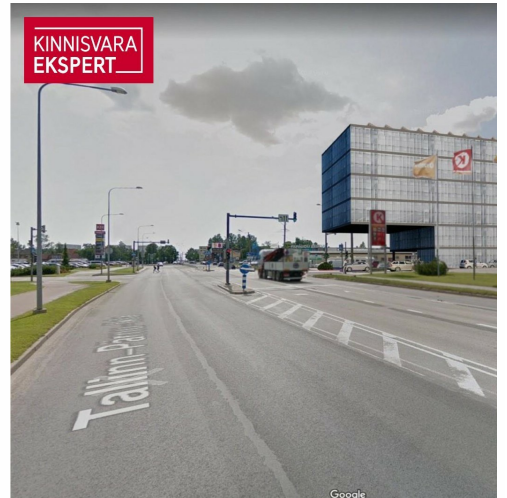

KINNISVARA  
EKSPERT

KINNISVARA  
EKSPERT

KINNISVARA  
EKSPERT

VAADE KAGUST, KAUBAM

KINNISVARA  
EKSPERT

VAADE KIRDEST, PAPINIIDU TÄN

Vahetus läheduses asuvad väarikad naabrid Kaubamajakas, Lidl, Silla Keskus, Circle K tankla ja paljud teised.

Äsja valminud uus teelõik ühendab Papiniidu tänava Suur-Jõe tänavaga ja tagab kinnistule suurepärase juurdepääsu igal suunal.

## Asukoht

📍Pärnu maakond, Pärnu linn, Papiniidu

VAADE KAGUST, KAUBAMAJAJA POOLT

VAADE KIRDEST, PAPIINIIDU TÄNAVALT