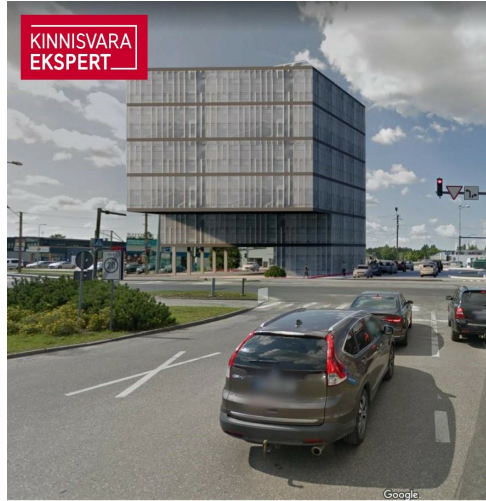

KINNISVARA  
EKSPERT

KINNISVARA  
EKSPERT

KINNISVARA  
EKSPERT

VAADE KAGUST, KAUBAM

KINNISVARA  
EKSPERT

VAADE KIRDEST, PAPIINIIDU TÄN

# Müüa ärimaa PAPINIIDU 17A

📍 Pärnu maakond, Pärnu linn, Papiniidu

Arendusprojekt või toimiv ärimaja Pärnu parimas äripiirkonnas!

MEELIS TAMMER

1837 m<sup>2</sup>  
krunt

1 290 000 € + km  
702.23 € / m<sup>2</sup>

Vahetus läheduses asuvad väärivad naabrid Kaubamajakas, Lidl, Silla Keskus, Circle K tankla ja paljud teised.

Äsja valminud uus teelõik ühendab Papiniidu tänava Suur-Jõe tänavaga ja tagab kinnistule suurepärase juurdepääsu igal suunal.