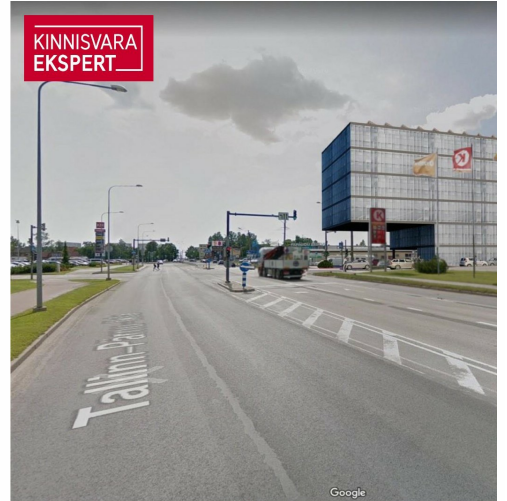

KINNISVARA  
EKSPERT

KINNISVARA  
EKSPERT

KINNISVARA  
EKSPERT

VAADE KAGUST, KAUBAM

KINNISVARA  
EKSPERT

VAADE KIRDEST, PAPIINIIDU TÄN

# Müüa ärimaa PAPINIIDU 17A

📍 Pärnu maakond, Pärnu linn, Papiniidu

Arendusprojekt või toimiv ärimaja Pärnu parimas äripiirkonnas!

MEELIS TAMMER

1837 m<sup>2</sup>  
krunt

1 290 000 € + km  
702.23 € / m<sup>2</sup>

Vahetus läheduses asuvad väärivad naabrid Kaubamajakas, Lidl, Silla Keskus, Circle K tankla ja paljud teised.

Äsja valminud uus teelõik ühendab Papiniidu tänava Suur-Jõe tänavaga ja tagab kinnistule suurepärase juurdepääsu igal suunal.