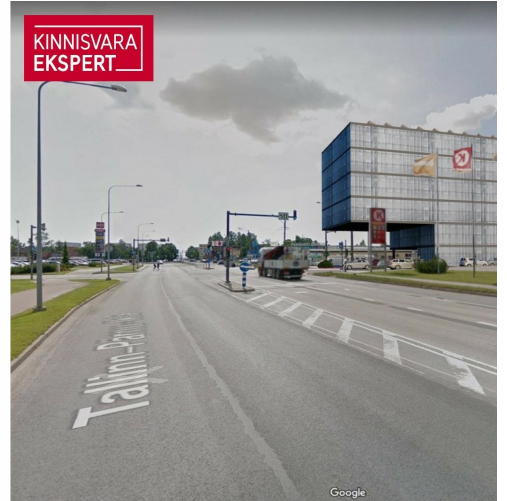

KINNISVARA
EKSPERT

KINNISVARA
EKSPERT

KINNISVARA
EKSPERT

VAADE KAGUST, KAUBAM

KINNISVARA
EKSPERT

VAADE KIRDEST, PAPINIIDU TÄN

Müüa kaubandus PAPINIIDU 17A

📍 Pärnu maakond, Pärnu linn, Papiniidu

Lisaandmed

elekter, vesi

Lisainfo

Perspektiivne arendusprojekt Pärnu parimas asukohas Papiniidu äri- ja ettevõtluspiirkonnas.

Detailplaneering võimaldab ehitada kuni 6-korruselise äri- ja büroohoone, mille ehitisealune pind on kuni 930 m².

Vahetus läheduses asuvad väärivad naabrid Kaubamajakas, Lidl, Silla Keskus, Circle K tankla ja paljud teised.

Äsja valminud uus teelõik ühendab Papiniidu tänava Suur-Jõe tänavaga ja tagab kinnistule suurepärase juurdepääsu igal suunal.