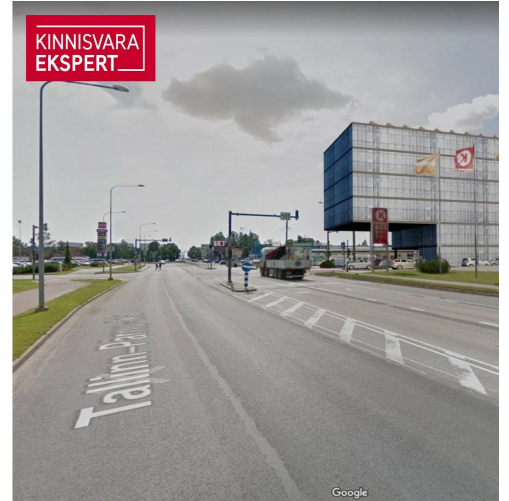

KINNISVARA  
EKSPERT

KINNISVARA  
EKSPERT

KINNISVARA  
EKSPERT

VAADE KAGUST, KAUBAM

KINNISVARA  
EKSPERT

VAADE KIRDEST, PAPIINIIDU TÄN

# Müüa ärimaa PAPINIIDU 17A

📍 Pärnu maakond, Pärnu linn, Papiniidu

Arendusprojekt või toimiv ärimaja Pärnu parimas äripiirkonnas!

MEELIS TAMMER

1837 m<sup>2</sup>  
krunt

1 290 000 € + km  
702.23 € / m<sup>2</sup>

Vahetus läheduses asuvad väärivad naabrid Kaubamajakas, Lidl, Silla Keskus, Circle K tankla ja paljud teised.

Äsja valminud uus teelõik ühendab Papiniidu tänava Suur-Jõe tänavaga ja tagab kinnistule suurepärase juurdepääsu igal suunal.

## Asukoht

📍Pärnu maakond, Pärnu linn, Papiniidu

VAADE KAGUST, KAUBAMAJAKA POOLT

VAADE KIRDEST, PAPIINIIDU TÄNAVALT