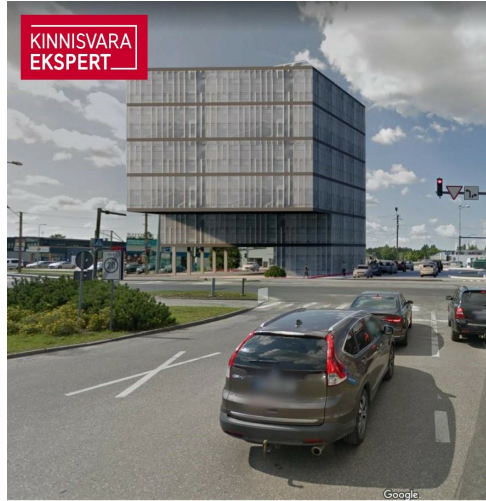

KINNISVARA  
EKSPERT

KINNISVARA  
EKSPERT

KINNISVARA  
EKSPERT

VAADE KAGUST, KAUBAM

KINNISVARA  
EKSPERT

VAADE KIRDEST, PAPIINIIDU TÄN

# Müüa ärimaa PAPINIIDU 17A

📍 Pärnu maakond, Pärnu linn, Papiniidu

Arendusprojekt või toimiv ärimaja Pärnu parimas äripiirkonnas!

MEELIS TAMMER

1837 m<sup>2</sup>  
krunt

1 290 000 € + km  
702.23 € / m<sup>2</sup>

Vahetus läheduses asuvad väärivad naabrid Kaubamajakas, Lidl, Silla Keskus, Circle K tankla ja paljud teised.

Äsja valminud uus teelõik ühendab Papiniidu tänava Suur-Jõe tänavaga ja tagab kinnistule suurepärase juurdepääsu igal suunal.

## Asukoht

📍Pärnu maakond, Pärnu linn, Papiniidu

VAADE KAGUST, KAUBAMAJAKA POOLT

VAADE KIRDEST, PAPIINIIDU TÄNAVALT