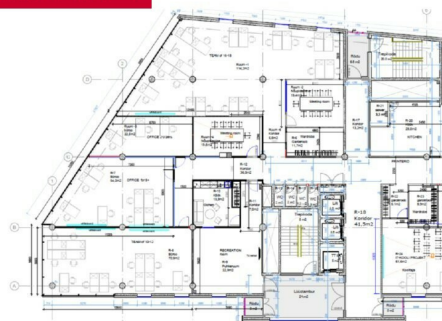

KINNISVARA
EKSPERT