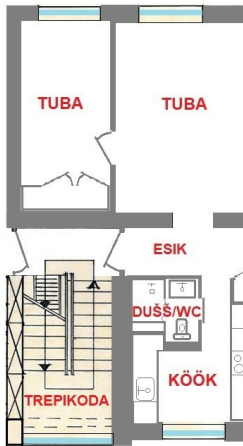

KINNISVARA
EKSPERT

KINNISVARA
EKSPERT

KINNISVARA
EKSPERT

KINNISVARA
EKSPERT

Müüa korter KARUSSELLI 93

📍 Pärnu maakond, Pärnu linn, Rannarajoon

☎ +3725293739

☎ +3724420700

✉ arne.pent@kinnisvaraekspert.ee

4 tuba	5/5 korrus	71.5 m² üldpind	159 000 € 2 223.78 € / m²