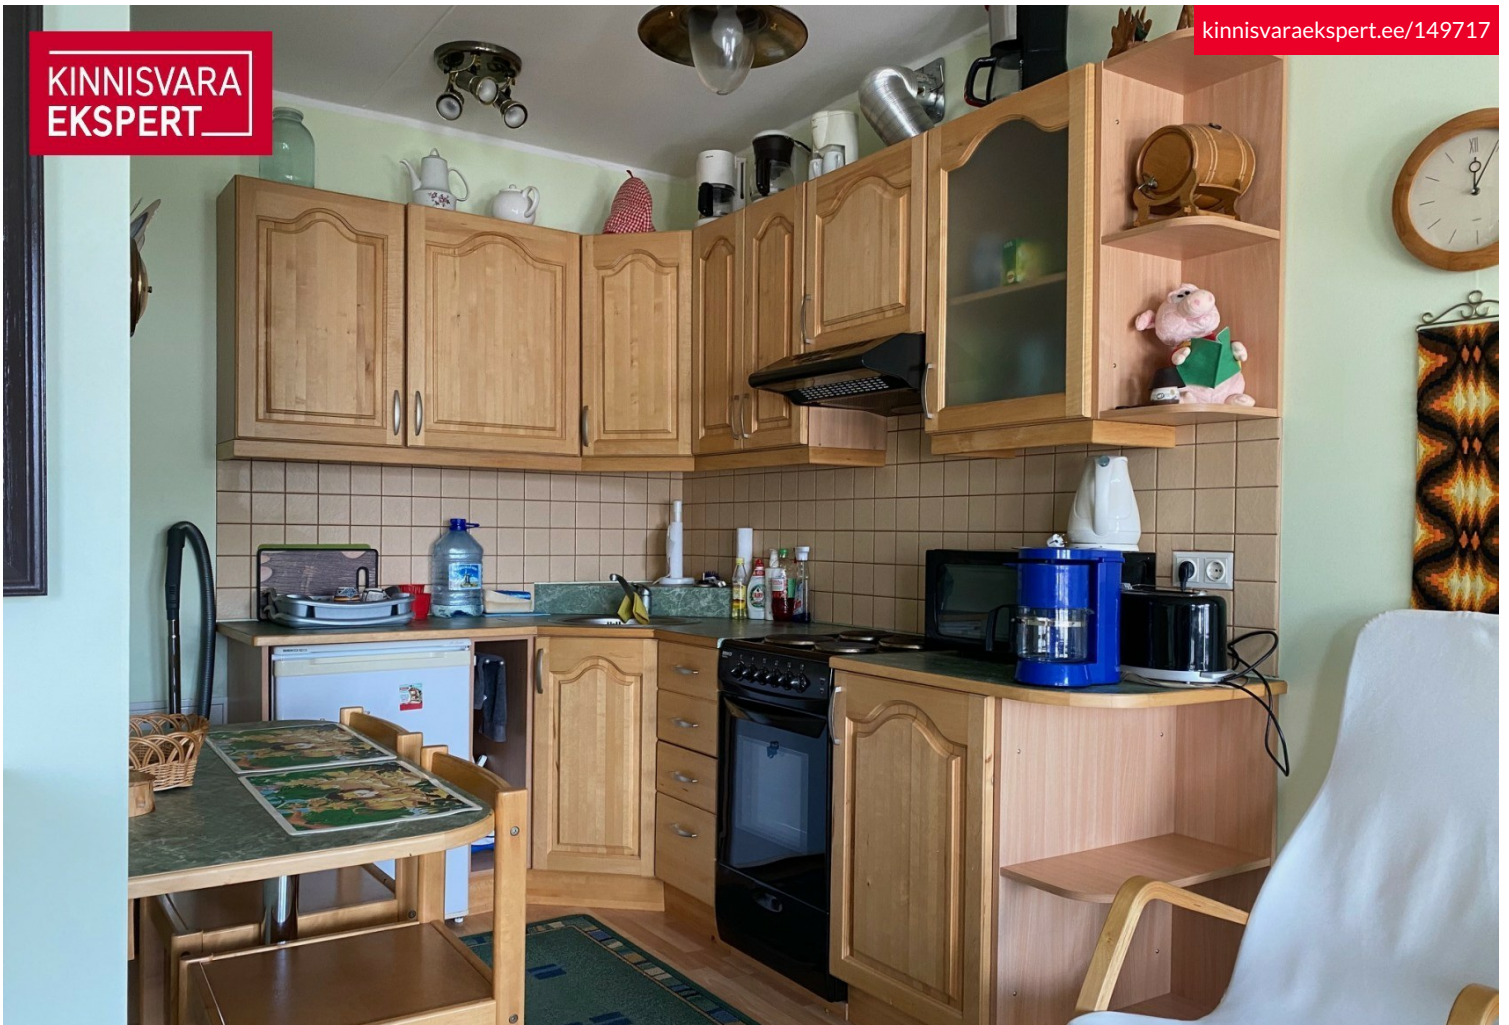

KINNISVARA
EKSPERT