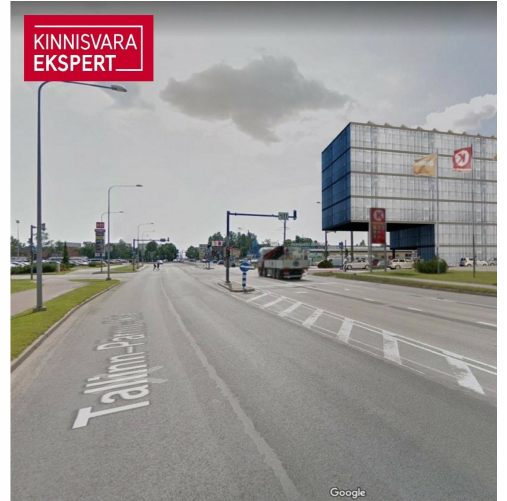

KINNISVARA
EKSPERT

KINNISVARA
EKSPERT

KINNISVARA
EKSPERT

VAADE KAGUST, KAUBAM

KINNISVARA
EKSPERT

VAADE KIRDEST, PAPIINIIDU TÄN

Müüa kaubandus PAPINIIDU 17A

📍 Pärnu maakond, Pärnu linn, Papiniidu

Lisaandmed

elekter, vesi

Lisainfo

Perspektiivne arendusprojekt Pärnu parimas asukohas Papiniidu äri- ja ettevõtluspiirkonnas. Detailplaneering võimaldab ehitada kuni 6-korruselise äri- ja büroohoone, mille ehitisealune pind on kuni 930 m².

Vahetus läheduses asuvad väarikad naabrid Kaubamajakas, Lidl, Silla Keskus, Circle K tankla ja paljud teised.

Äsja valminud uus teelõik ühendab Papiniidu tänava Suur-Jõe tänavaga ja tagab kinnistule suurepärase juurdepääsu igal suunal.