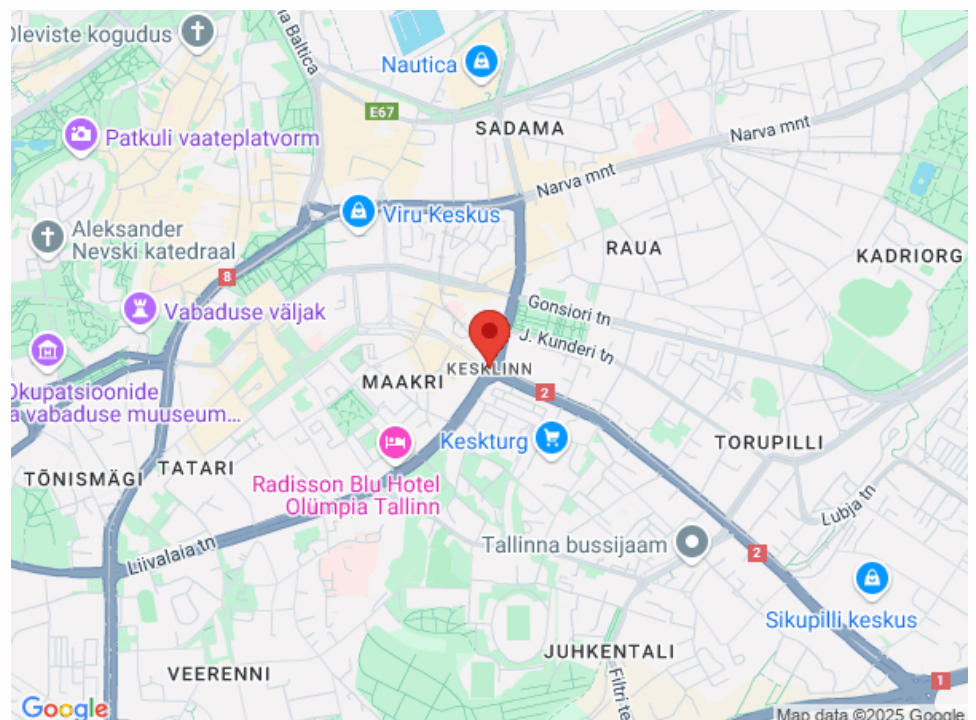

Asukoht

Harju maakond, Tallinn, Kesklinna linnaosa