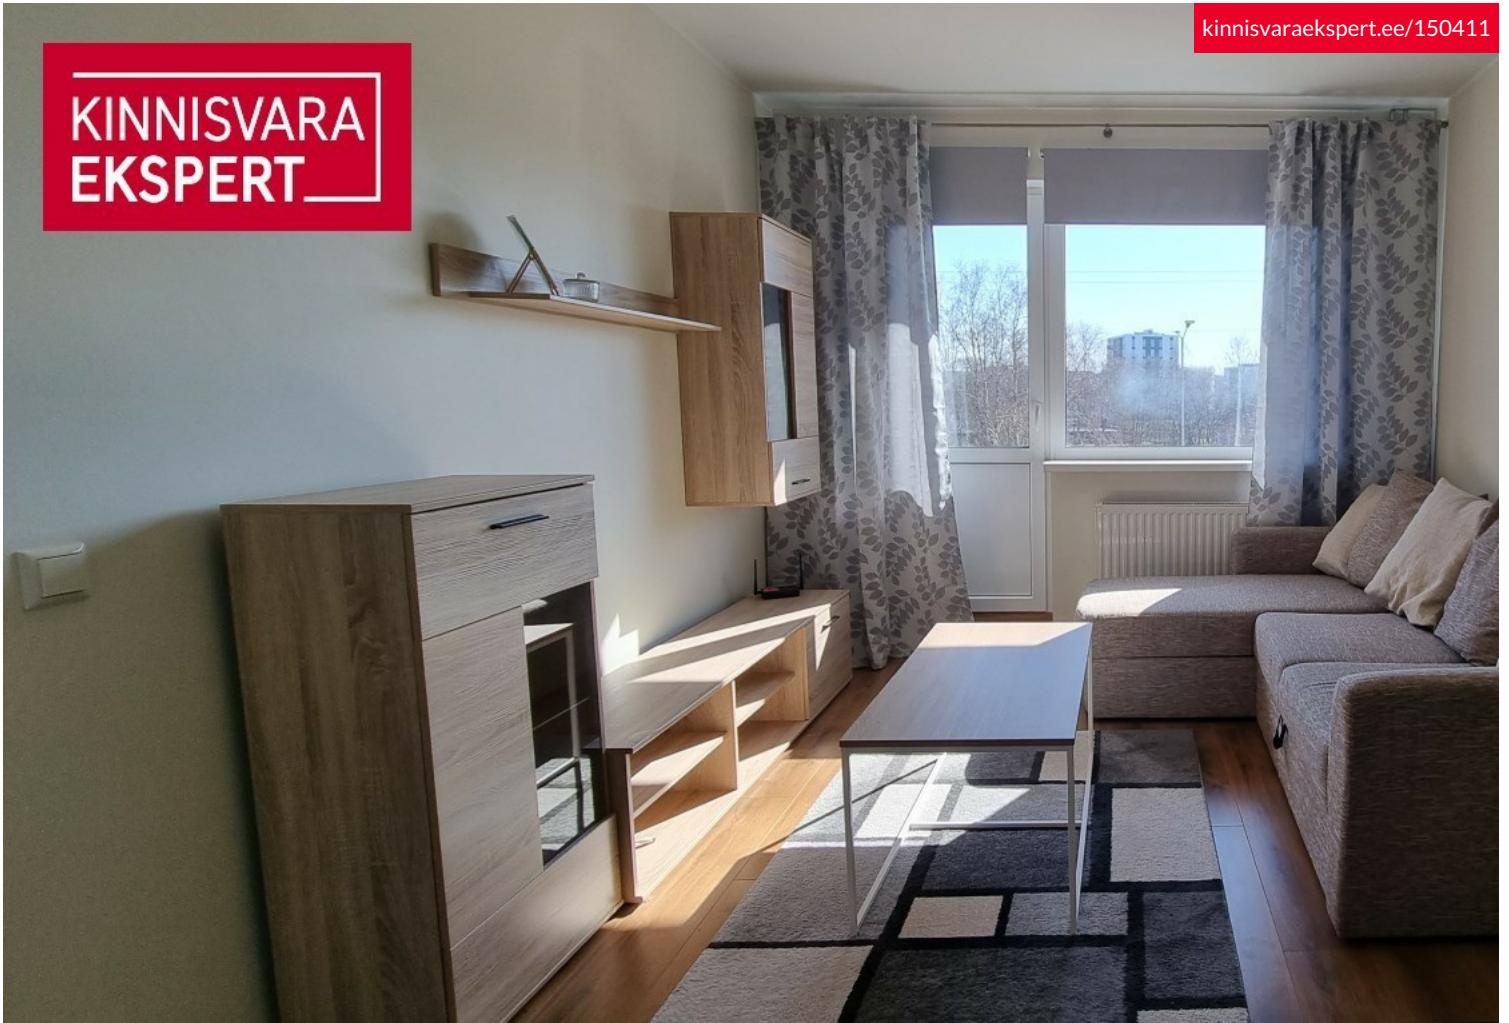

KINNISVARA
EKSPERT