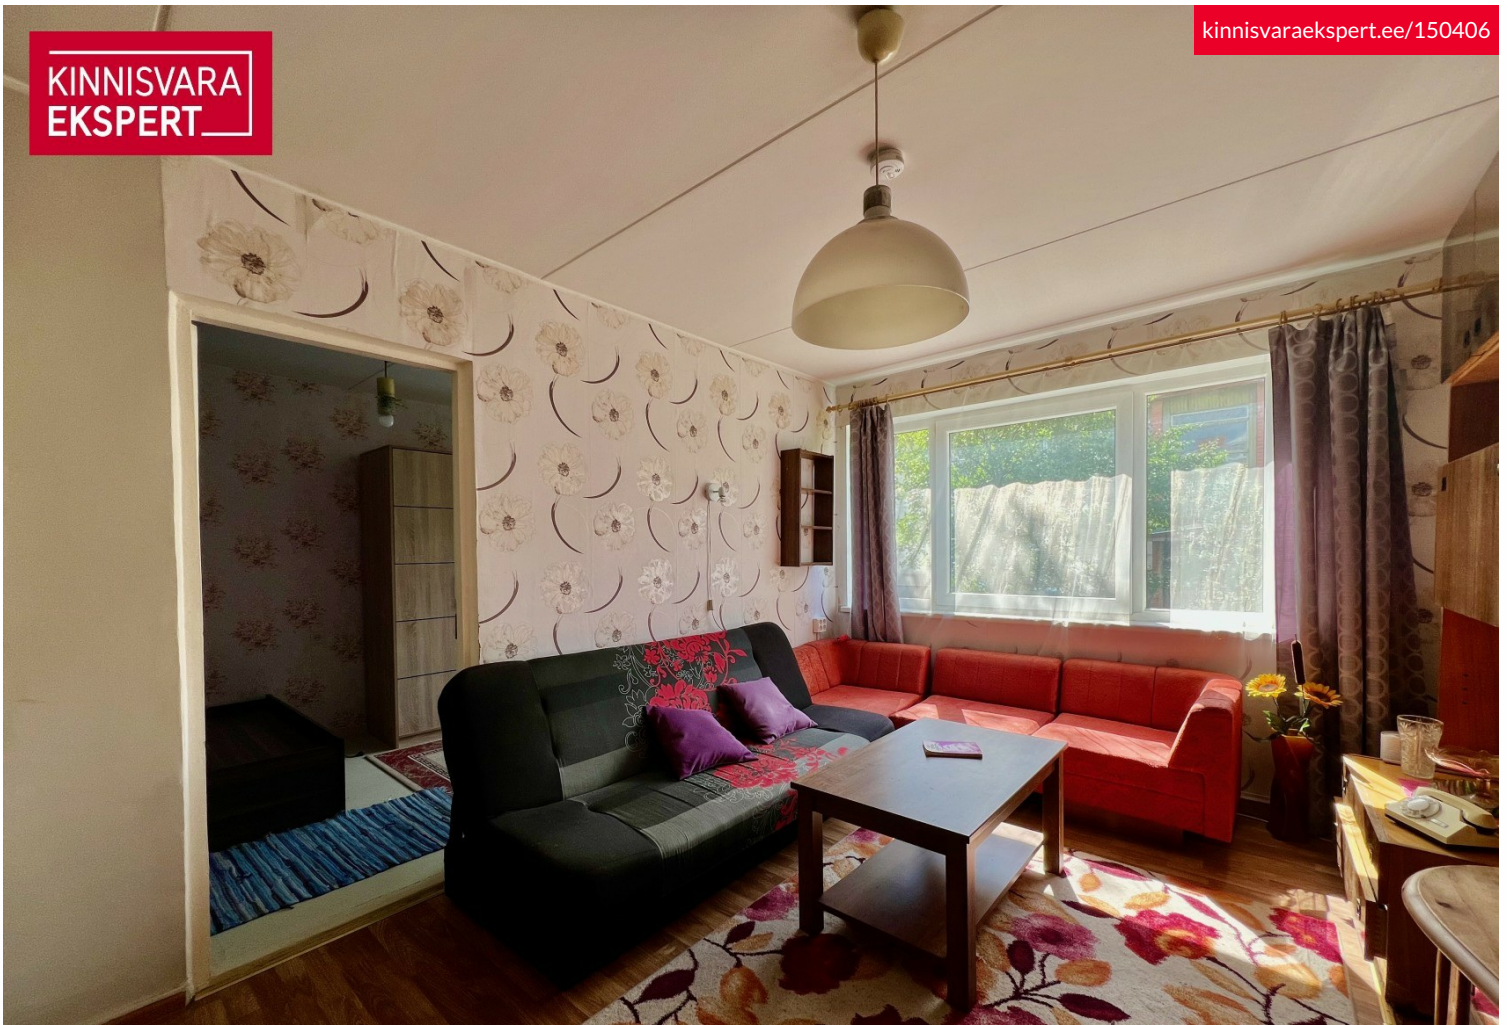

KINNISVARA
EKSPERT

Müüa korter UUS 36

📍 Pärnu maakond, Põhja-Pärnumaa vald, Pärnu-Jaagupi alev

EELREGISTREERIMISEGA KLIENDIPÄEV 25.10 KL 16:00-16:30!