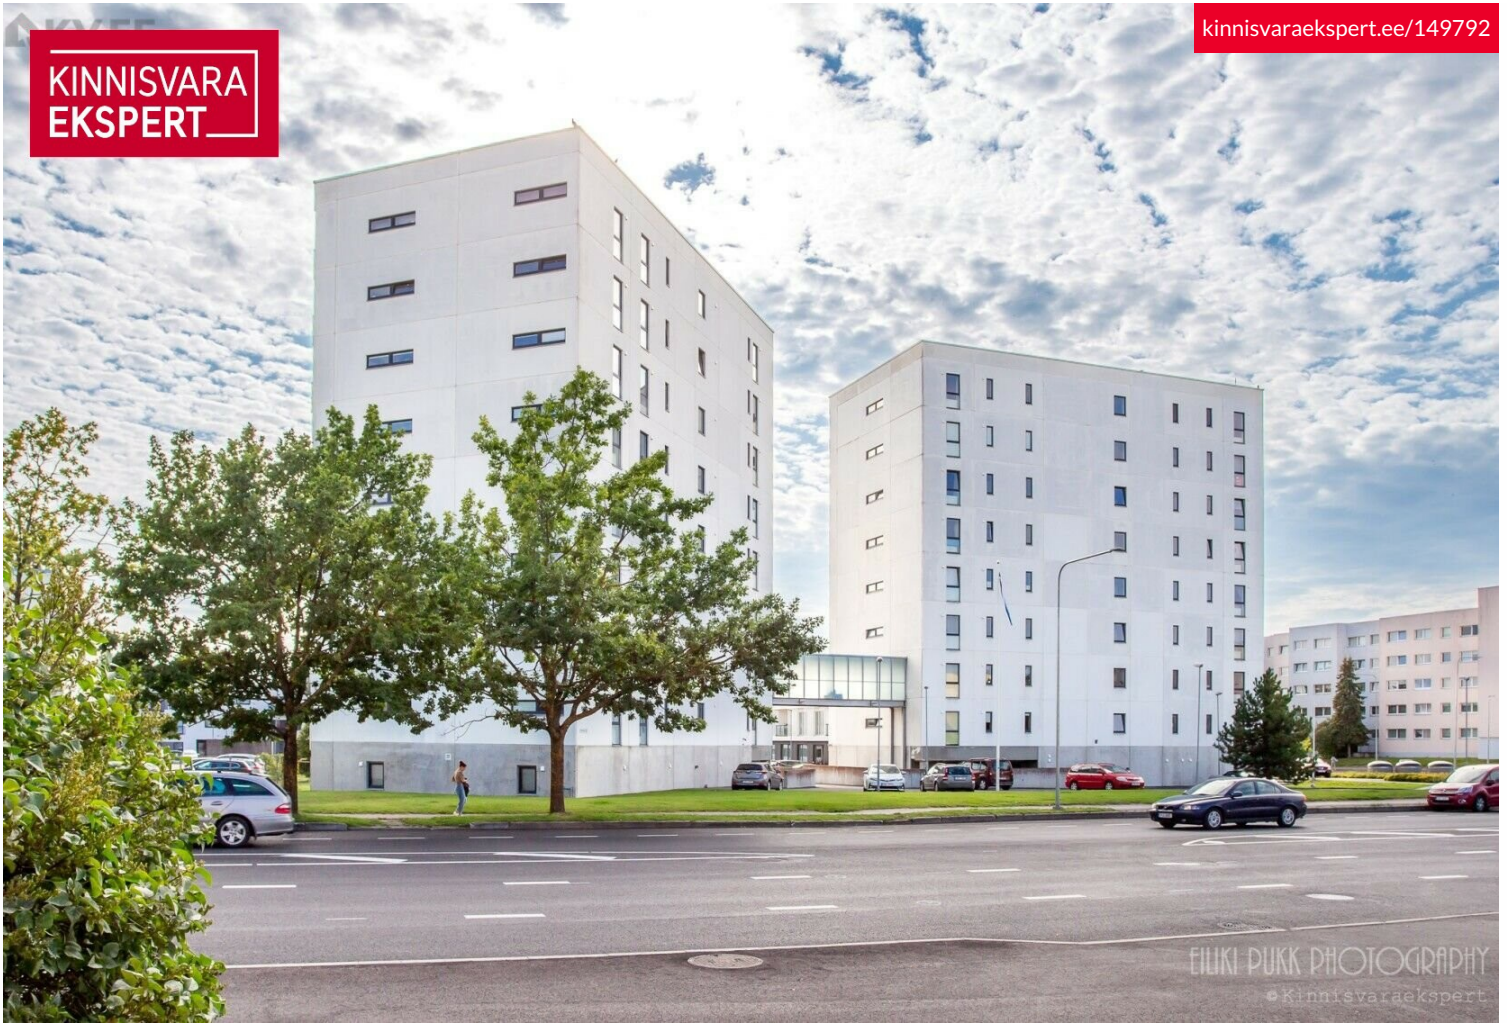

KINNISVARA
EKSPERT

EILIKI PUKK PHOTOGRAPHY
© Kinnisvaraekspert

KINNISVARA
EKSPERT

KINNISVARA
EKSPERT

KINNISVARA
EKSPERT

Müüa korter PAPINIIDU 52

📍 Pärnu maakond, Pärnu linn, Mai

Rõduga ruumikas ühetoaline rannarajoonis

LEENO ANDRESON

☎ +37255558738

☎ +3724420700

✉ leeno.andreson@kinnisvaraekspert.ee

1	2/8	36 m ²	90 000 €
tuba	korrus	üldpind	2 500.00 € / m ²

ID	149792
Tube	1
Üldpind	36 m ²
Omandivorm	kinnistu
Valmidus	valmis
Ehitusaasta	2006
Korrus	2/8
Hoone materjal	paneel
Katastritunnus:	<u>62513:178:0002</u>

rõdu, elekter, lift, mööbel, lukustatav trepikoda, külmkapp, turvauks, dušš, vesi, kööginööbel, keskküte

Lisainfo

UUE HINNAGA 90000 eurot (oli 109000).

Papiniidu 52 majas müüakse esimese korruse korter. Korter on ühetoaline suurusega 36m2+ rõdu suurusega 5,8m2.