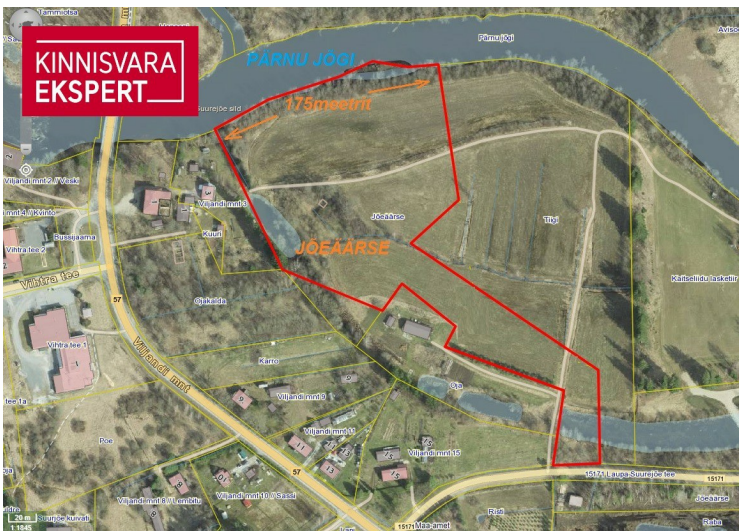

KINNISVARA
EKSPERT