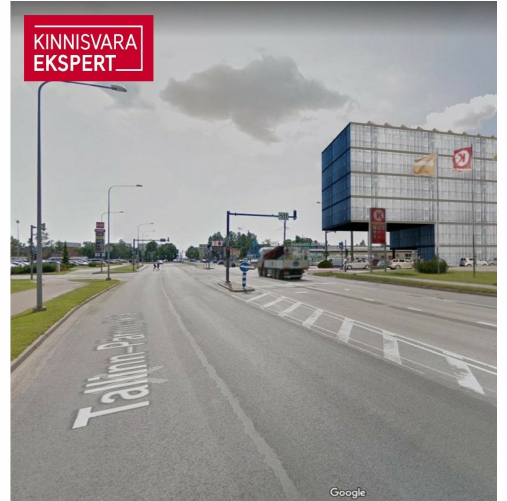

KINNISVARA  
EKSPERT

KINNISVARA  
EKSPERT

KINNISVARA  
EKSPERT

VAADE KAGUST, KAUBAM

KINNISVARA  
EKSPERT

VAADE KIRDEST, PAPINIIDU TÄN

Vahetus läheduses asuvad väarikad naabrid Kaubamajakas, Lidl, Silla Keskus, Circle K tankla ja paljud teised.

Äsja valminud uus teelõik ühendab Papiniidu tänava Suur-Jõe tänavaga ja tagab kinnistule suurepärase juurdepääsu igal suunal.

## Asukoht

📍Pärnu maakond, Pärnu linn, Papiniidu

VAADE KAGUST, KAUBAMAJAJA POOLT

VAADE KIRDEST, PAPIINIIDU TÄNAVALT