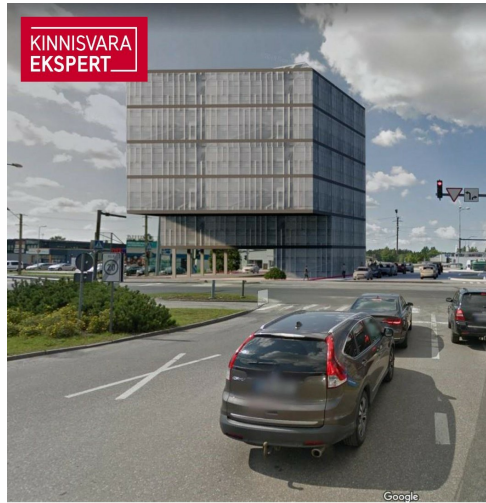

KINNISVARA
EKSPERT

KINNISVARA
EKSPERT

KINNISVARA
EKSPERT

VAADE KAGUST, KAUBAM

KINNISVARA
EKSPERT

VAADE KIRDEST, PAPIINIIDU TÄN

Müüa ärimaa PAPINIIDU 17A

📍 Pärnu maakond, Pärnu linn, Papiniidu

+3724420700

meelis.tammer@kinnisvaraekspert.ee

Lisaandmed

elekter, vesi

Lisainfo

Perspektiivne arendusprojekt Pärnu parimas asukohas Papiniidu äri- ja ettevõtluspiirkonnas.

Detailplaneering võimaldab ehitada kuni 6-korruselise äri- ja büroohoone, mille ehitisealune pind on kuni 930 m².

Vahetus läheduses asuvad väärivad naabrid Kaubamajakas, Lidl, Silla Keskus, Circle K tankla ja paljud teised.

Äsja valminud uus teelõik ühendab Papiniidu tänava Suur-Jõe tänavaga ja tagab kinnistule suurepärase juurdepääsu igal suunal.