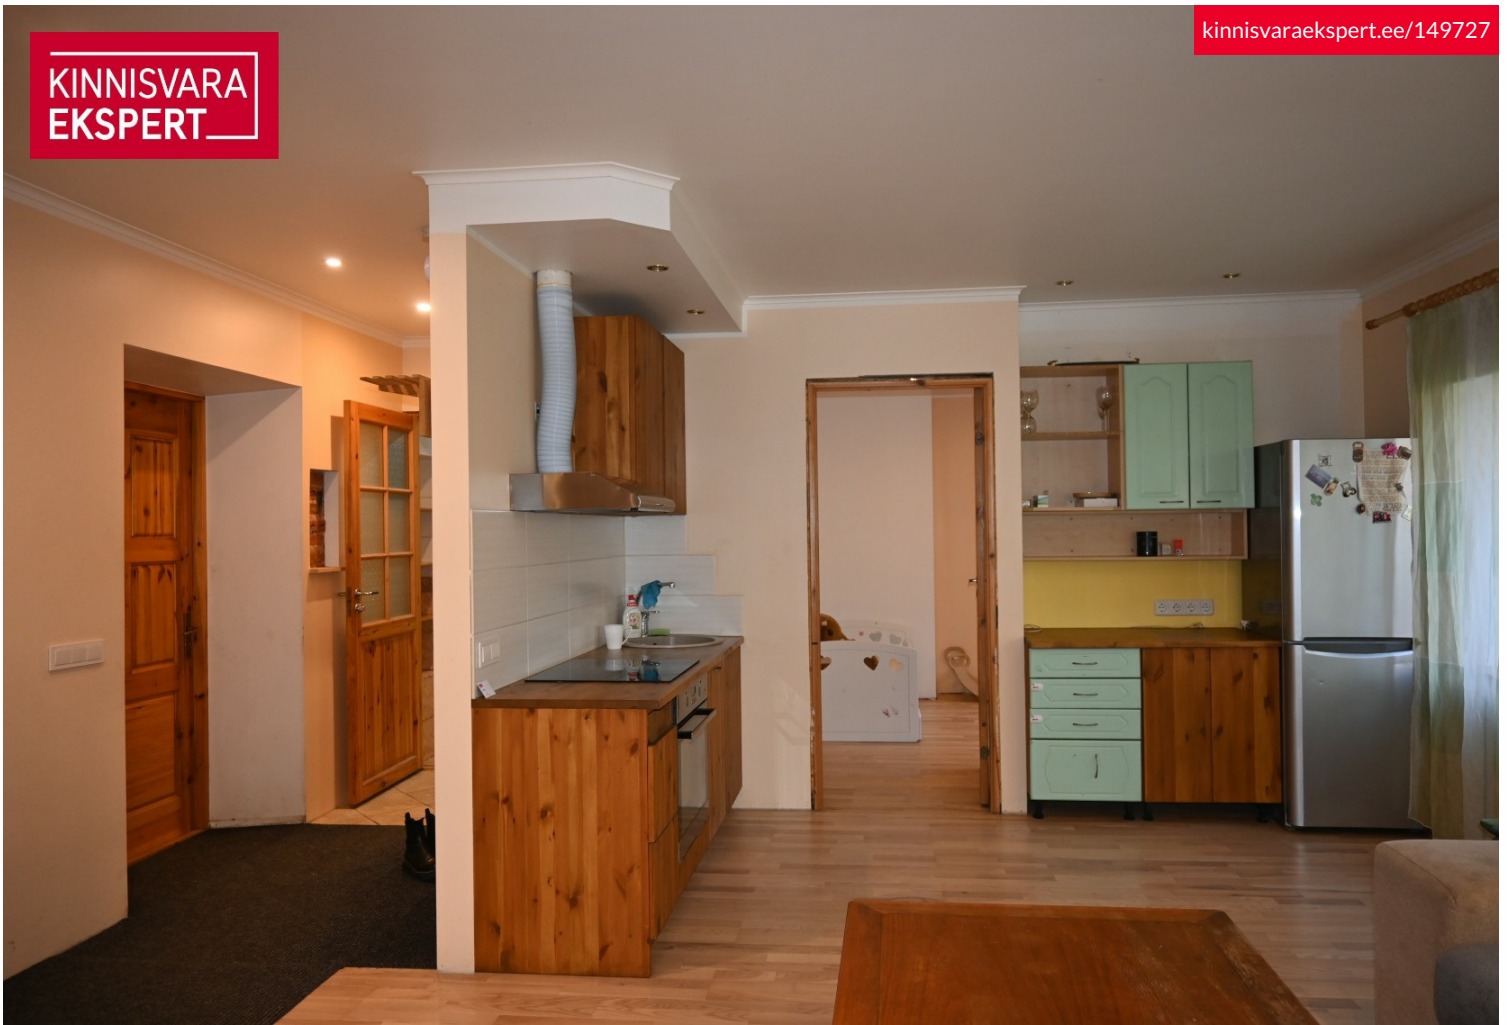

KINNISVARA
EKSPERT