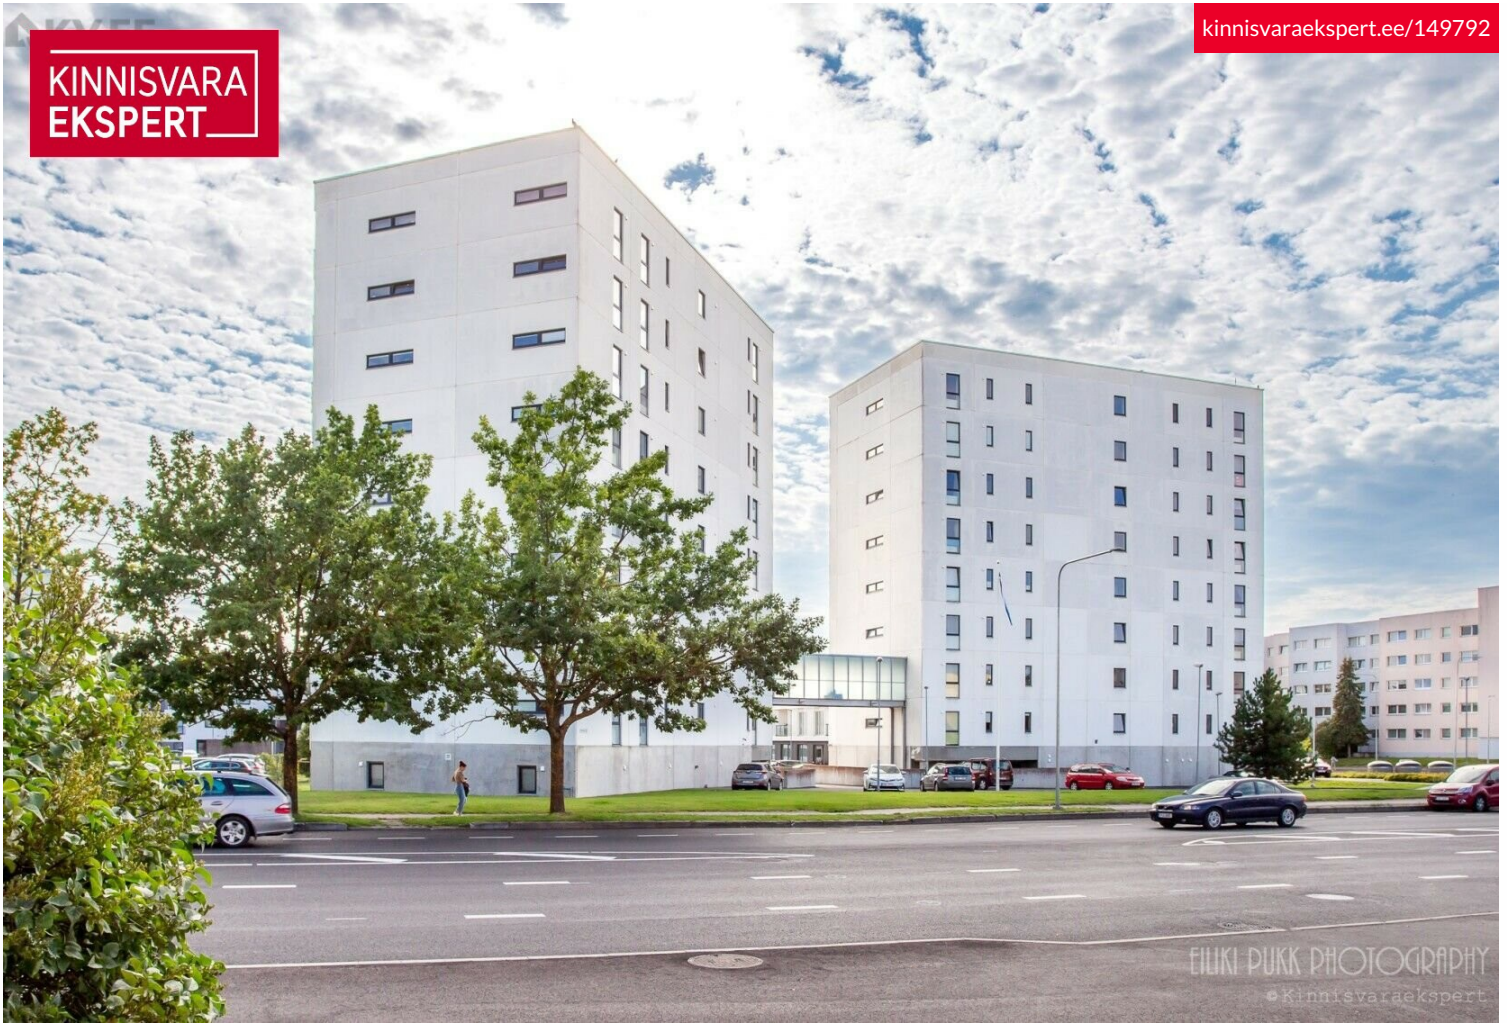

KINNISVARA  
EKSPERT

EILIKI PUKK PHOTOGRAPHY  
© Kinnisvaraekspert

KINNISVARA  
EKSPERT

KINNISVARA  
EKSPERT

KINNISVARA  
EKSPERT

# Müüa korter PAPINIIDU 52

📍 Pärnu maakond, Pärnu linn, Mai

Rõduga ruumikas ühetoaline rannarajoonis

LEENO ANDRESON

☎ +37255558738

☎ +3724420700

✉ leeno.andreson@kinnisvaraekspert.ee

1	2/8	36 m <sup>2</sup>	90 000 €
tuba	korrus	üldpind	2 500.00 € / m <sup>2</sup>